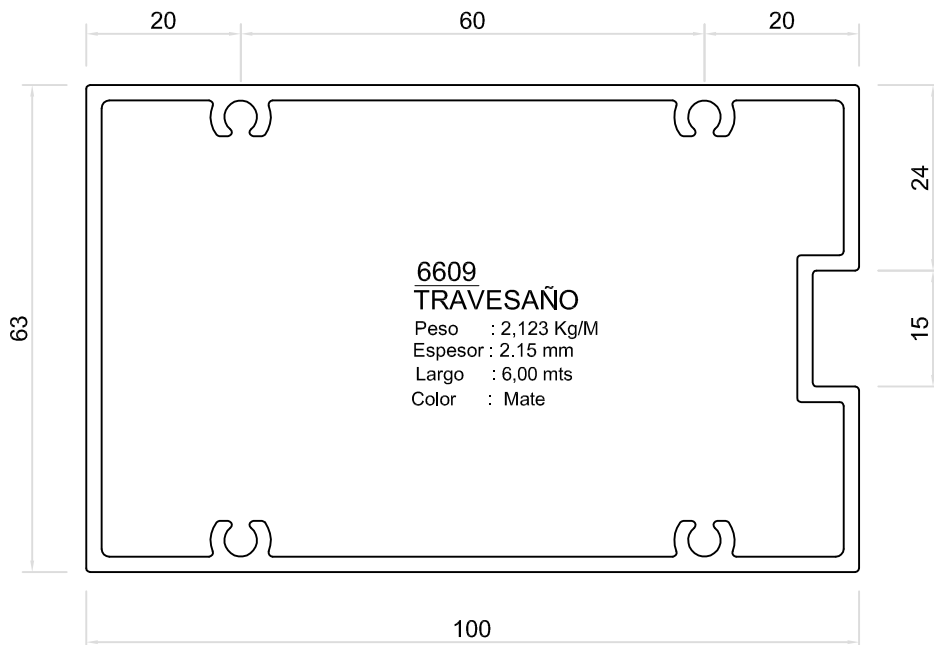

Garantía y respaldo de un Líder

6603
MULLION CABEZL
Peso : 1,411 Kg/M
Espesor : 2.15 mm
Largo : 6,00 mts
Color : Mate

6604
MULLION ZOCALO
Peso : 1,053 Kg/M
Espesor : 2.15 mm
Largo : 6,00 mts
Color : Mate

Garantía y respaldo de un Líder

6605
REMATE CORTAFUEGO

Peso : 1,556 Kg/M
Espesor : 1.95 mm
Largo : 6,00 mts
Color : Mate

6606
SPLICE

Peso : 2,118 Kg/M
Espesor : 4.0 mm
Largo : 6,00 mts
Color : Natural

Garantía y respaldo de un Líder

6607
MULLION LATERAL

Peso : 1,481 Kg/M
Espesor : 1.95 mm
Largo : 6,00 mts
Color : Mate

6609
TRAVESAÑO

Peso : 2,123 Kg/M
Espesor : 2.15 mm
Largo : 6,00 mts
Color : Mate

Garantía y respaldo de un Líder

6614
ESQUINERO 90°

Peso : 2,004 Kg/M
Espesor : 2.15 mm
Largo : 6,00 mts
Color : Mate

4349
TAPA DE BASTIDOR

Peso : 0.183 Kg/M
Espesor : 1.3 mm
Largo : 6,00 mts
Color : Mate

Garantía y respaldo de un Líder

CORTE VERTICAL TÍPICO
MURO CORTINA FRAME 100 TP