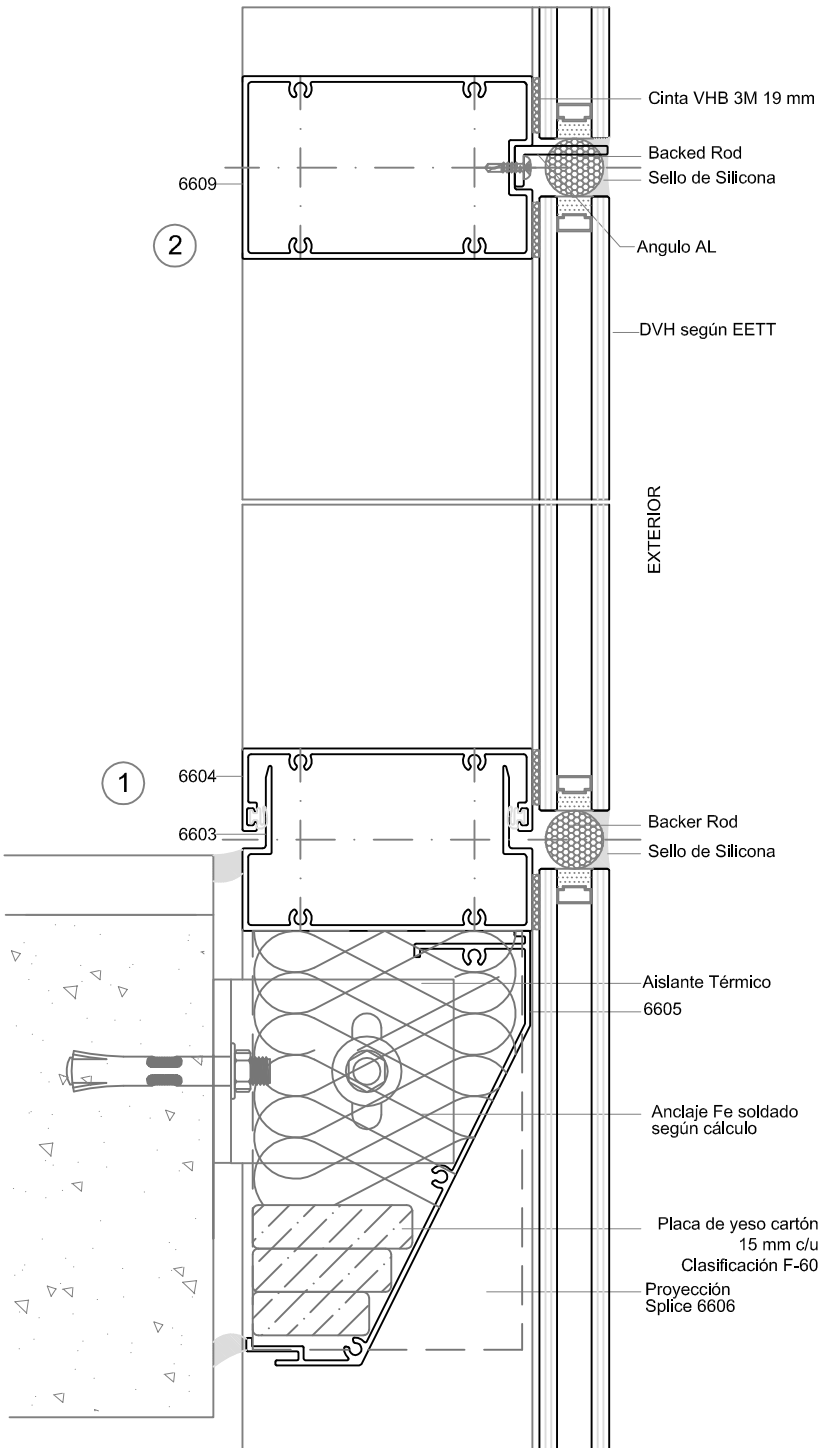

6607
MULLION LATERAL

Peso : 1,481 Kg/M
Espesor : 1.95 mm
Largo : 6,00 mts
Color : Mate

6609
TRAVESAÑO

Peso : 2,123 Kg/M
Espesor : 2.15 mm
Largo : 6,00 mts
Color : Mate

Garantía y respaldo de un Líder

6614
ESQUINERO 90°

Peso : 2,004 Kg/M
Espesor : 2.15 mm
Largo : 6,00 mts
Color : Mate

4349
TAPA DE BASTIDOR

Peso : 0.183 Kg/M
Espesor : 1.3 mm
Largo : 6,00 mts
Color : Mate

Garantía y respaldo de un Líder

CORTE VERTICAL TÍPICO
MURO CORTINA FRAME 100 TP