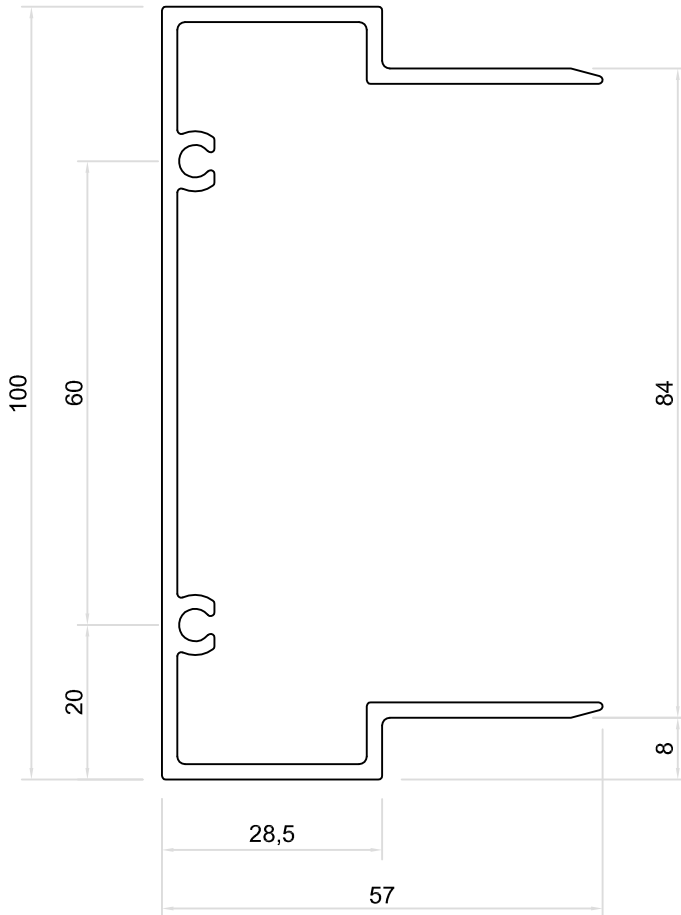

Garantía y respaldo de un Líder

6601
MULLION MACHO
Peso : 1,263 Kg/M
Espesor : 1.95 mm
Largo : 6,00 mts
Color : Mate

6602
MULLION HEMBRA
Peso : 1,084 Kg/M
Espesor : 1.95 mm
Largo : 6,00 mts
Color : Mate

Garantía y respaldo de un Líder

6603
MULLION CABEZL
Peso : 1,411 Kg/M
Espesor : 2.15 mm
Largo : 6,00 mts
Color : Mate

6604
MULLION ZOCALO
Peso : 1,053 Kg/M
Espesor : 2.15 mm
Largo : 6,00 mts
Color : Mate

6607
MULLION LATERAL

Peso : 1,481 Kg/M
Espesor : 1.95 mm
Largo : 6,00 mts
Color : Mate

6609
TRAVESAÑO

Peso : 2,123 Kg/M
Espesor : 2.15 mm
Largo : 6,00 mts
Color : Mate

Garantía y respaldo de un Líder

6614
ESQUINERO 90°

Peso : 2,004 Kg/M
Espesor : 2.15 mm
Largo : 6,00 mts
Color : Mate

4349
TAPA DE BASTIDOR

Peso : 0.183 Kg/M
Espesor : 1.3 mm
Largo : 6,00 mts
Color : Mate

Garantía y respaldo de un Líder

CORTE VERTICAL TÍPICO
MURO CORTINA FRAME 100 TP