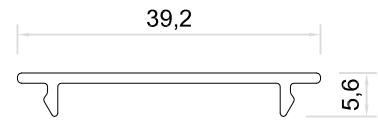

Garantía y respaldo de un Líder

6605
REMATE CORTAFUEGO

Peso : 1,556 Kg/M
Espesor : 1.95 mm
Largo : 6,00 mts
Color : Mate

6606
SPLICE

Peso : 2,118 Kg/M
Espesor : 4.0 mm
Largo : 6,00 mts
Color : Natural

Garantía y respaldo de un Líder

6607
MULLION LATERAL

Peso : 1,481 Kg/M
Espesor : 1.95 mm
Largo : 6,00 mts
Color : Mate

6609
TRAVESAÑO

Peso : 2,123 Kg/M
Espesor : 2.15 mm
Largo : 6,00 mts
Color : Mate

Garantía y respaldo de un Líder

6614
ESQUINERO 90°

Peso : 2,004 Kg/M
Espesor : 2.15 mm
Largo : 6,00 mts
Color : Mate

4349
TAPA DE BASTIDOR

Peso : 0.183 Kg/M
Espesor : 1.3 mm
Largo : 6,00 mts
Color : Mate

Garantía y respaldo de un Líder

CORTE VERTICAL TÍPICO
MURO CORTINA FRAME 100 TP