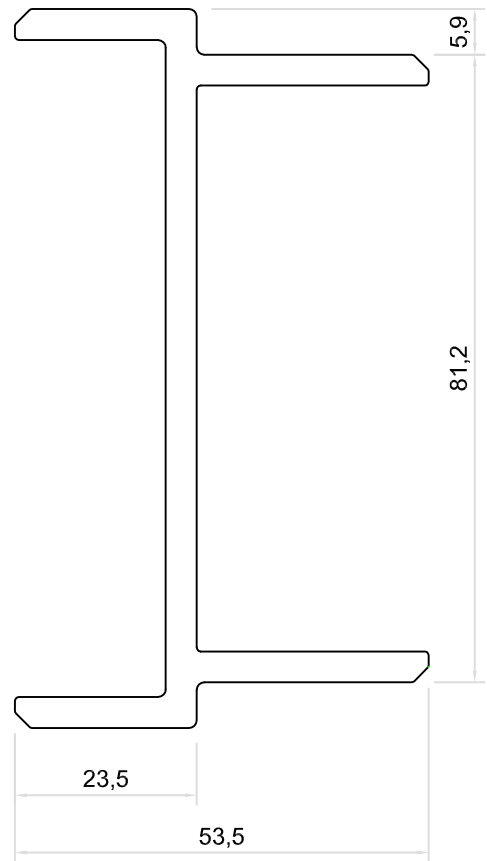

Garantía y respaldo de un Líder

6601
MULLION MACHO
Peso : 1,263 Kg/M
Espesor : 1.95 mm
Largo : 6,00 mts
Color : Mate

6602
MULLION HEMBRA
Peso : 1,084 Kg/M
Espesor : 1.95 mm
Largo : 6,00 mts
Color : Mate

Garantía y respaldo de un Líder

6603
MULLION CABEZL
Peso : 1,411 Kg/M
Espesor : 2.15 mm
Largo : 6,00 mts
Color : Mate

6604
MULLION ZOCALO
Peso : 1,053 Kg/M
Espesor : 2.15 mm
Largo : 6,00 mts
Color : Mate

Garantía y respaldo de un Líder

6605
REMATE CORTAFUEGO

Peso : 1,556 Kg/M
Espesor : 1.95 mm
Largo : 6,00 mts
Color : Mate

6606
SPLICE

Peso : 2,118 Kg/M
Espesor : 4.0 mm
Largo : 6,00 mts
Color : Natural

Garantía y respaldo de un Líder

6607
MULLION LATERAL

Peso : 1,481 Kg/M
Espesor : 1.95 mm
Largo : 6,00 mts
Color : Mate

6609
TRAVESAÑO

Peso : 2,123 Kg/M
Espesor : 2.15 mm
Largo : 6,00 mts
Color : Mate

Garantía y respaldo de un Líder

6614
ESQUINERO 90°