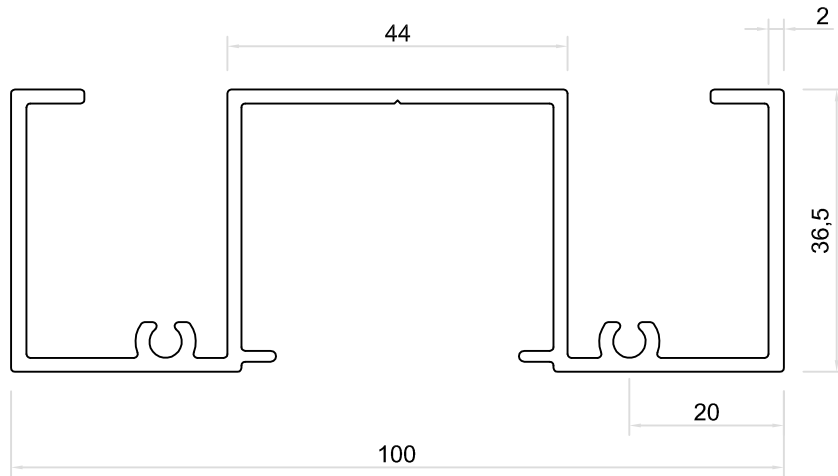

Garantía y respaldo de un Líder

6605
REMATE CORTAFUEGO

Peso : 1,556 Kg/M
Espesor : 1.95 mm
Largo : 6,00 mts
Color : Mate

6606
SPLICE

Peso : 2,118 Kg/M
Espesor : 4.0 mm
Largo : 6,00 mts
Color : Natural

Garantía y respaldo de un Líder

6607
MULLION LATERAL

Peso : 1,481 Kg/M
Espesor : 1.95 mm
Largo : 6,00 mts
Color : Mate

6609
TRAVESAÑO

Peso : 2,123 Kg/M
Espesor : 2.15 mm
Largo : 6,00 mts
Color : Mate

Garantía y respaldo de un Líder

6614
ESQUINERO 90°

Peso : 2,004 Kg/M
Espesor : 2.15 mm
Largo : 6,00 mts
Color : Mate

4349
TAPA DE BASTIDOR

Peso : 0.183 Kg/M
Espesor : 1.3 mm
Largo : 6,00 mts
Color : Mate

Garantía y respaldo de un Líder

CORTE VERTICAL TÍPICO
MURO CORTINA FRAME 100 TP