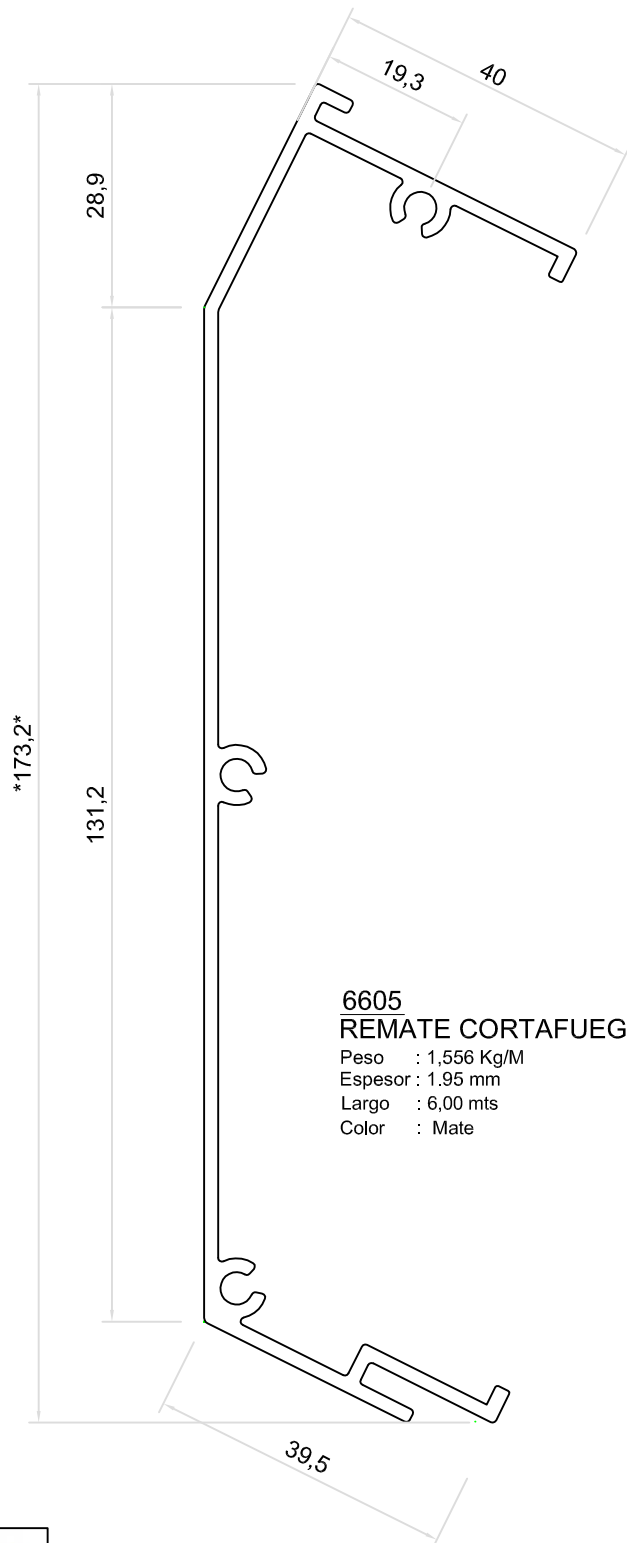

Garantía y respaldo de un Líder

6601
MULLION MACHO
Peso : 1,263 Kg/M
Espesor : 1.95 mm
Largo : 6,00 mts
Color : Mate

6602
MULLION HEMBRA
Peso : 1,084 Kg/M
Espesor : 1.95 mm
Largo : 6,00 mts
Color : Mate

Garantía y respaldo de un Líder

6603
MULLION CABEZL
Peso : 1,411 Kg/M
Espesor : 2.15 mm
Largo : 6,00 mts
Color : Mate

6604
MULLION ZOCALO
Peso : 1,053 Kg/M
Espesor : 2.15 mm
Largo : 6,00 mts
Color : Mate

Garantía y respaldo de un Líder

6605
REMATE CORTAFUEGO

Peso : 1,556 Kg/M
Espesor : 1.95 mm
Largo : 6,00 mts
Color : Mate

6606
SPLICE

Peso : 2,118 Kg/M
Espesor : 4.0 mm
Largo : 6,00 mts
Color : Natural

Garantía y respaldo de un Líder

6607
MULLION LATERAL

Peso : 1,481 Kg/M
Espesor : 1.95 mm
Largo : 6,00 mts
Color : Mate

6609
TRAVESAÑO

Peso : 2,123 Kg/M
Espesor : 2.15 mm
Largo : 6,00 mts
Color : Mate

Garantía y respaldo de un Líder

6614
ESQUINERO 90°