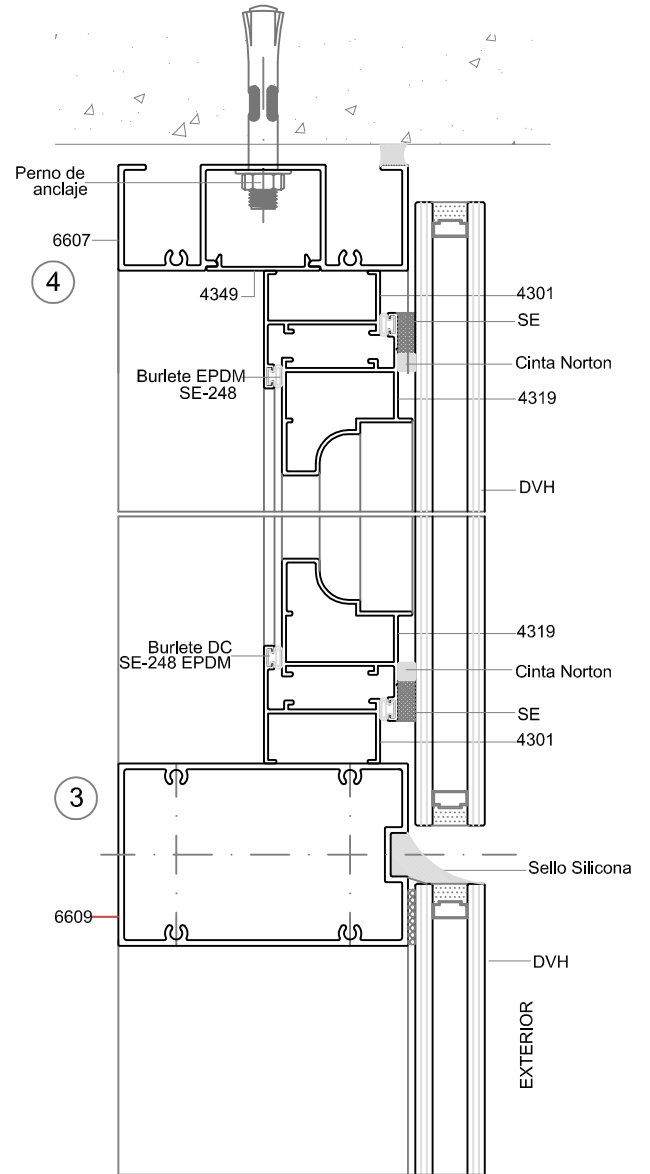

6607
MULLION LATERAL

Peso : 1,481 Kg/M
Espesor : 1.95 mm
Largo : 6,00 mts
Color : Mate

6609
TRAVESAÑO

Peso : 2,123 Kg/M
Espesor : 2.15 mm
Largo : 6,00 mts
Color : Mate

Garantía y respaldo de un Líder

6614
ESQUINERO 90°

Peso : 2,004 Kg/M
Espesor : 2.15 mm
Largo : 6,00 mts
Color : Mate

4349
TAPA DE BASTIDOR

Peso : 0.183 Kg/M
Espesor : 1.3 mm
Largo : 6,00 mts
Color : Mate

Garantía y respaldo de un Líder

CORTE VERTICAL TÍPICO
MURO CORTINA FRAME 100 TP