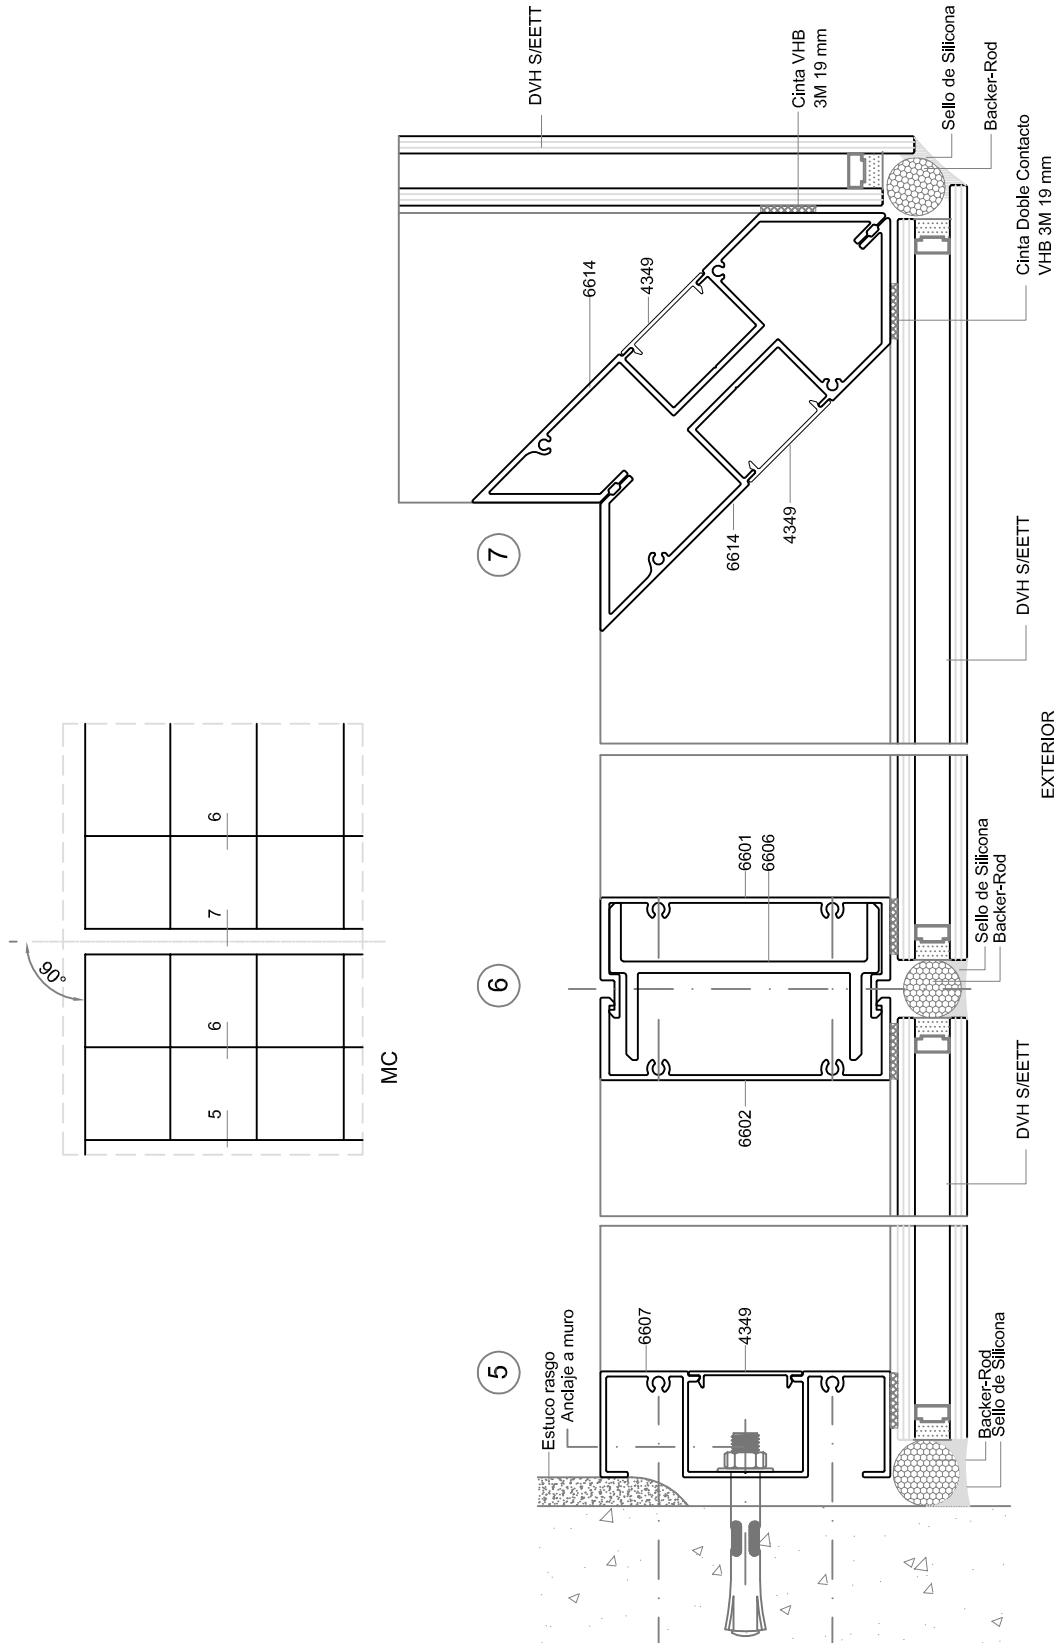

CORTE HORIZONTAL TÍPICO
MURO CORTINA FRAME 100 TP

Garantía y respaldo de un Líder