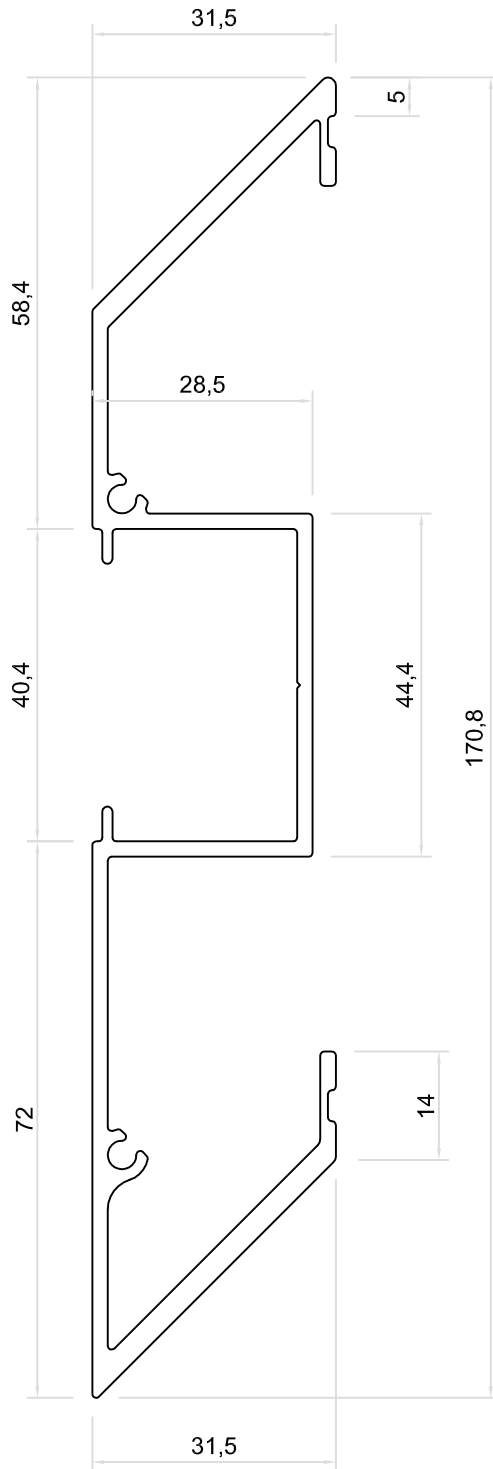

Garantía y respaldo de un Líder

6601
MULLION MACHO
Peso : 1,263 Kg/M
Espesor : 1.95 mm
Largo : 6,00 mts
Color : Mate

6602
MULLION HEMBRA
Peso : 1,084 Kg/M
Espesor : 1.95 mm
Largo : 6,00 mts
Color : Mate

Garantía y respaldo de un Líder

6605
REMATE CORTAFUEGO

Peso : 1,556 Kg/M
Espesor : 1.95 mm
Largo : 6,00 mts
Color : Mate

6606
SPLICE

Peso : 2,118 Kg/M
Espesor : 4.0 mm
Largo : 6,00 mts
Color : Natural

Garantía y respaldo de un Líder

6607
MULLION LATERAL

Peso : 1,481 Kg/M
Espesor : 1.95 mm
Largo : 6,00 mts
Color : Mate

6609
TRAVESAÑO

Peso : 2,123 Kg/M
Espesor : 2.15 mm
Largo : 6,00 mts
Color : Mate

Garantía y respaldo de un Líder

6614
ESQUINERO 90°

Peso : 2,004 Kg/M
Espesor : 2.15 mm
Largo : 6,00 mts
Color : Mate

4349
TAPA DE BASTIDOR

Peso : 0.183 Kg/M
Espesor : 1.3 mm
Largo : 6,00 mts
Color : Mate

Garantía y respaldo de un Líder

CORTE VERTICAL TÍPICO
MURO CORTINA FRAME 100 TP