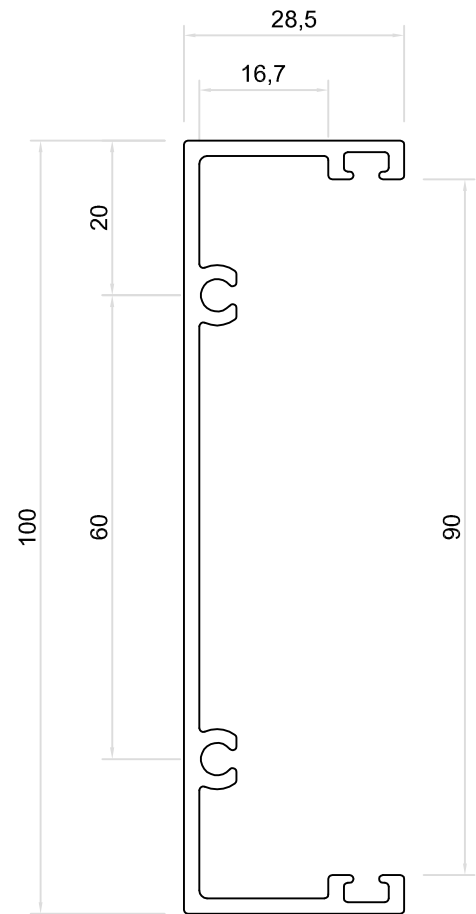

Garantía y respaldo de un Líder

6601
MULLION MACHO
Peso : 1,263 Kg/M
Espesor : 1.95 mm
Largo : 6,00 mts
Color : Mate

6602
MULLION HEMBRA
Peso : 1,084 Kg/M
Espesor : 1.95 mm
Largo : 6,00 mts
Color : Mate

Garantía y respaldo de un Líder

6603
MULLION CABEZL
Peso : 1,411 Kg/M
Espesor : 2.15 mm
Largo : 6,00 mts
Color : Mate

6604
MULLION ZOCALO
Peso : 1,053 Kg/M
Espesor : 2.15 mm
Largo : 6,00 mts
Color : Mate

6607
MULLION LATERAL

Peso : 1,481 Kg/M
Espesor : 1.95 mm
Largo : 6,00 mts
Color : Mate

6609
TRAVESAÑO

Peso : 2,123 Kg/M
Espesor : 2.15 mm
Largo : 6,00 mts
Color : Mate

Garantía y respaldo de un Líder

6614
ESQUINERO 90°

Peso : 2,004 Kg/M
Espesor : 2.15 mm
Largo : 6,00 mts
Color : Mate

4349
TAPA DE BASTIDOR

Peso : 0.183 Kg/M
Espesor : 1.3 mm
Largo : 6,00 mts
Color : Mate

Garantía y respaldo de un Líder

CORTE VERTICAL TÍPICO
MURO CORTINA FRAME 100 TP