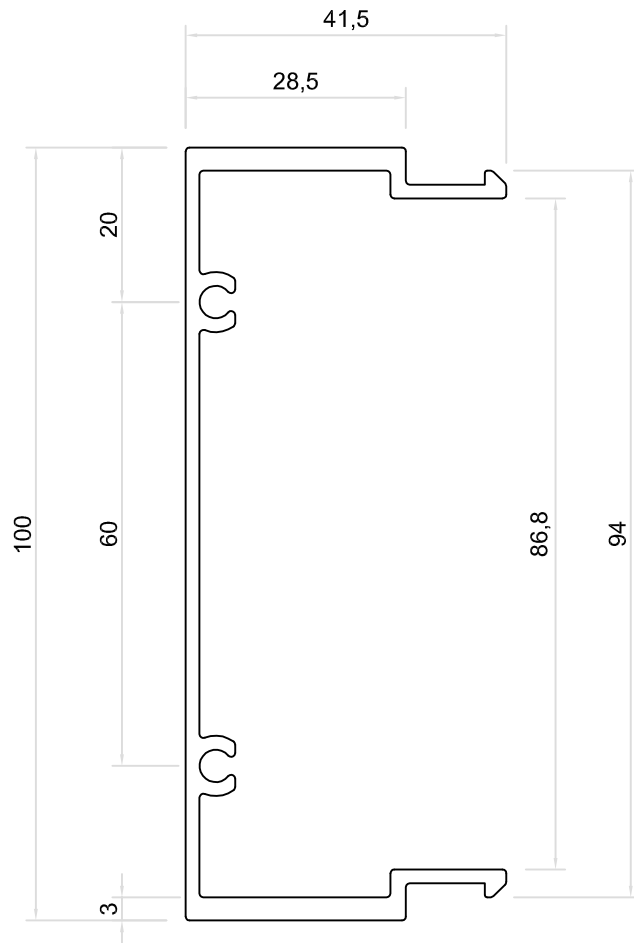

MUROS CORTINA:

ES UNA FACHADA INTEGRAL LIVIANA QUE CONSISTE EN UNA ESTRUCTURA METÁLICA PORTANTE EN LA CUAL SE INSERTAN CRISTALES, PANELES DE ALUMINIO COMPUESTO U OTRO REVESTIMIENTO Y LOGRAN CERRAR EXTERIORMENTE UN EDIFICIO.

Garantía y respaldo de un Líder

6601
MULLION MACHO
Peso : 1,263 Kg/M
Espesor : 1.95 mm
Largo : 6,00 mts
Color : Mate

6602
MULLION HEMBRA
Peso : 1,084 Kg/M
Espesor : 1.95 mm
Largo : 6,00 mts
Color : Mate

Garantía y respaldo de un Líder

6603
MULLION CABEZL
Peso : 1,411 Kg/M
Espesor : 2.15 mm
Largo : 6,00 mts
Color : Mate

6604
MULLION ZOCALO
Peso : 1,053 Kg/M
Espesor : 2.15 mm
Largo : 6,00 mts
Color : Mate

6607
MULLION LATERAL

Peso : 1,481 Kg/M
Espesor : 1.95 mm
Largo : 6,00 mts
Color : Mate

6609
TRAVESAÑO

Peso : 2,123 Kg/M
Espesor : 2.15 mm
Largo : 6,00 mts
Color : Mate

Garantía y respaldo de un Líder

6614
ESQUINERO 90°