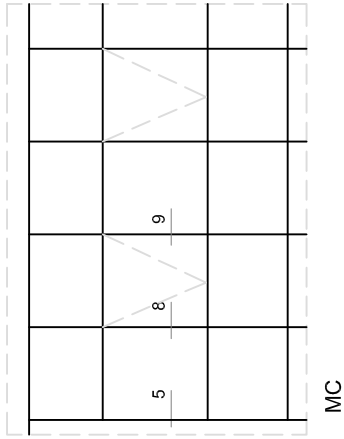

CORTE HORIZONTAL TÍPICO
MURO CORTINA FRAME 100 TP
CON VENTANA XELENTIA 43

Garantía y respaldo de un Líder