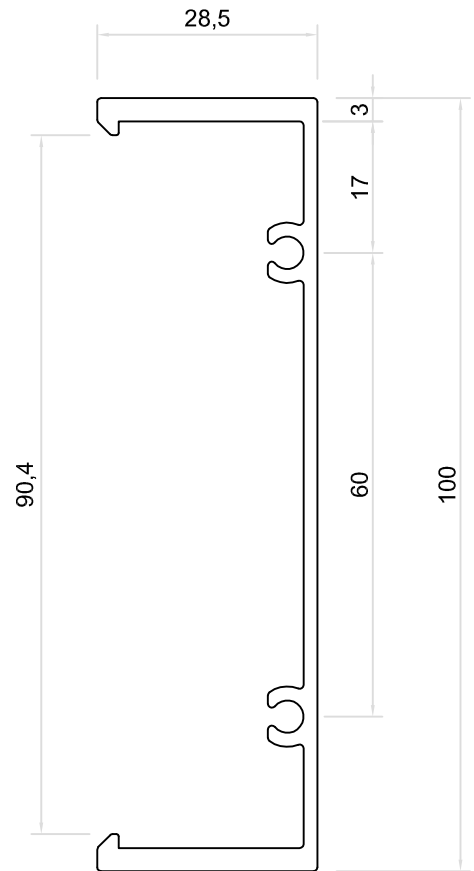

Garantía y respaldo de un Líder

6601
MULLION MACHO
Peso : 1,263 Kg/M
Espesor : 1.95 mm
Largo : 6,00 mts
Color : Mate

6602
MULLION HEMBRA
Peso : 1,084 Kg/M
Espesor : 1.95 mm
Largo : 6,00 mts
Color : Mate

Garantía y respaldo de un Líder

6603
MULLION CABEZL
Peso : 1,411 Kg/M
Espesor : 2.15 mm
Largo : 6,00 mts
Color : Mate

6604
MULLION ZOCALO
Peso : 1,053 Kg/M
Espesor : 2.15 mm
Largo : 6,00 mts
Color : Mate

6607
MULLION LATERAL

Peso : 1,481 Kg/M
Espesor : 1.95 mm
Largo : 6,00 mts
Color : Mate

6609
TRAVESAÑO

Peso : 2,123 Kg/M
Espesor : 2.15 mm
Largo : 6,00 mts
Color : Mate

Garantía y respaldo de un Líder

6614
ESQUINERO 90°

Peso : 2,004 Kg/M
Espesor : 2.15 mm
Largo : 6,00 mts
Color : Mate

4349
TAPA DE BASTIDOR

Peso : 0.183 Kg/M
Espesor : 1.3 mm
Largo : 6,00 mts
Color : Mate

Garantía y respaldo de un Líder

CORTE VERTICAL TÍPICO
MURO CORTINA FRAME 100 TP