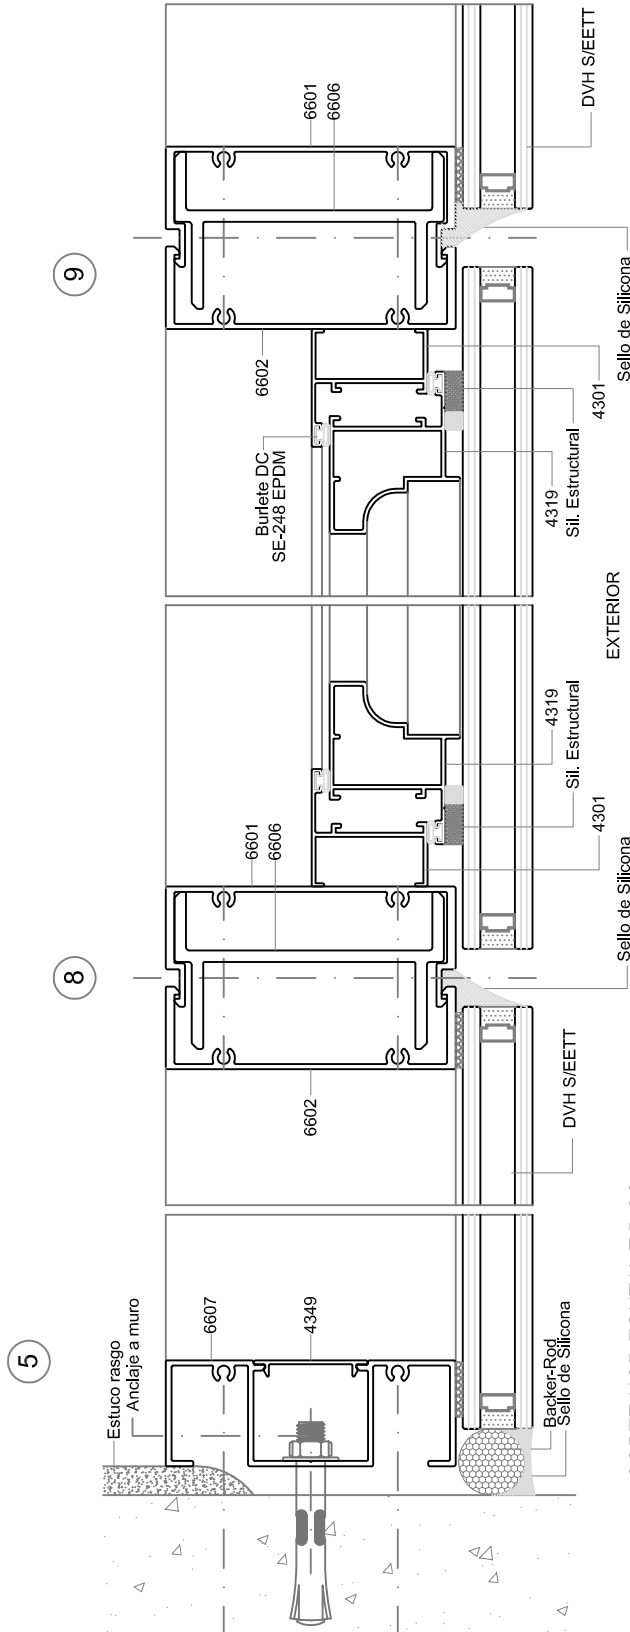

CORTE HORIZONTAL TÍPICO
MURO CORTINA FRAME 100 TP
CON VENTANA XELENTIA 43

Garantía y respaldo de un Líder