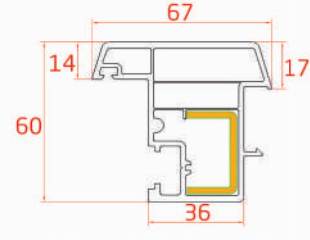

Drained Sash Profile
Ouvrant Fenêtre Semi-Affleurant Profilé
بروفيل الجناح مع المقطرة

Code 6034