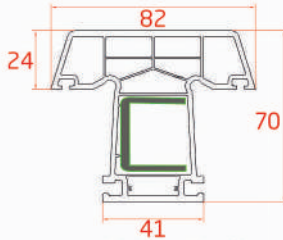

S - 70 - X5

Code 7050

Frame Profile
Dormant Profilé
بروفيل الإطار

Code 7051

Renovation Frame Profile
Dormant Couvre Joint Profilé
بروفيل الإطار مع حاجب

Code 7042

Drained Sash Profile
Ouvrant Fenêtre Semi-Affleurant Profilé
بروفيل الجناح مع المقطرة