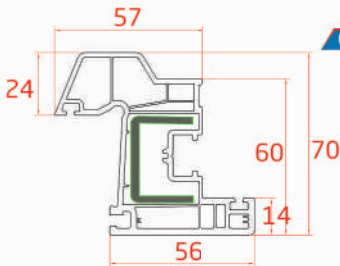

Code 5030

Frame Profile
Dormant Profilé
بروفيل الإطار

Code 5031

Renovation Frame Profile
Dormant Couvre Joint Profilé
بروفيل الإطار مع حاجب

Code 5032

Sash Profile
Ouvrant Profilé
بروفيل الجناح

Code 7042

Self Drainage Sash Profile
Aile Drainer (auto drainage sasha profil)
بروفيل الجناح مع المقطرة