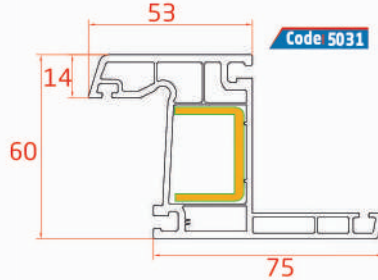

Code 5030

Frame Profile
Dormant Profilé
بروفيل الإطار

Code 5031

Renovation Frame Profile
Dormant Couvre Joint Profilé
بروفيل الإطار مع حاجب

Code 5032

Sash Profile
Ouvrant Profilé
بروفيل الجناح

Code 7042

Self Drainage Sash Profile
Aile Drainer (auto drainage sasha profil)
بروفيل الجناح مع المقطرة