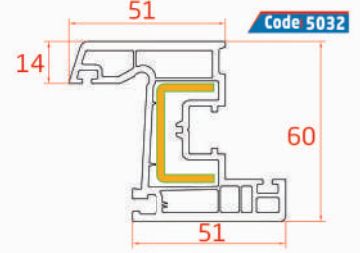

Code 5030

Code 5031

Code 5032

Code 7042

Code 5033

Code 5034

Code 6035

Code 6036

Support Profiles / Profilés Du Support/ بروفيلات مساندة

Code 8021

Code 8022

Code 8023

Details Of The Support Plate/ Les Détails De La Plaque De Support/ تفاصيل صناديق الدعم

Wood Patterned Foil Coating Colors
Bois à Motifs Couleurs De Revêtement En Feuille
ألوان مغلفة برفقائق الخشب المزخرف

Although the colors of the products it is close to the real color, but they may vary due printing.
Même si les couleurs des produits tout près de Real couleur, mais elle peut varier en raison impression.
ألوان المنتجات على الرغم من أنها قريبة من اللون الحقيقي إلا أنها قد تختلف بسبب الطباعة.