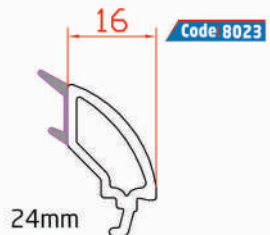

Double Glazing Bead Profile
Double Parclose
بروفيل نافذة للزجاج المزدوج