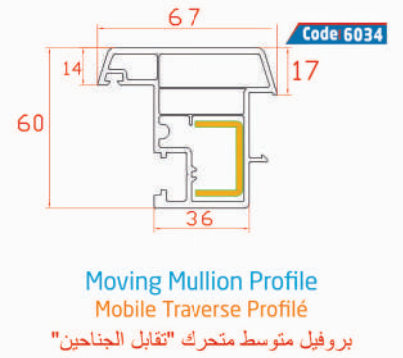

- 1 Kir tutmayan vektörel dış yüzey
- 2 (4+16+4) 24 mm, (4+12+4) 20 mm, 4 mm cam uygulanabilecek cam boşluğu ve çita sistemleri
- 3 Açılı vektörel, tek tırnaklı çita
- 4 Standartlara uygun ispanyolet yatağı
- 5 Kanat içi gizli conta
- 6 Kendinden gri conta
- 7 Yüksek mukavemetli, sıcak daldırma, galvanizli, çelik destek sacı
- 8 Su tahliyesini kolaylaştırıcı eğim
- 9 Yalıtım artıran 3 odacık
- 10 Tek tırnak çita yuvası