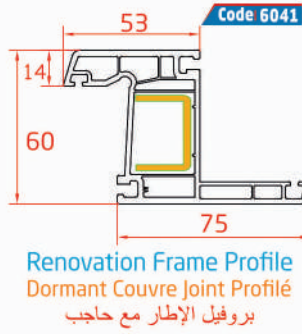

- 1 Kir tutmayan vektörel dış yüzey
- 2 (4+16+4) 24 mm, (4+12+4) 20 mm, 4 mm cam uygulanabilecek cam boşluğu ve çita sistemleri
- 3 Açılı vektörel, tek tırnaklı çita
- 4 Standartlara uygun ispanyolet yatağı
- 5 Kanat içi gizli conta
- 6 Kendinden gri conta
- 7 Yüksek mukavemetli, sıcak daldırma, galvanizli, çelik destek sacı
- 8 Su tahliyesini kolaylaştırıcı eğim
- 9 Yalıtım artıran 3 odacık
- 10 Tek tırnak çita yuvası