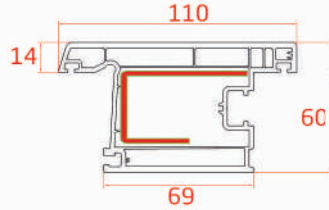

Code 7052

Mullion Profile
Traverse Profilé
بروفيل متوسط على شكل T

Code 6034

Moving Mullion Profile
Mobile Traverse Profilé
بروفيل متوسط متحرك "تقابل الجناحين"

Code 6044

Inside Opening Door Sash Profile
Ouvrant à L'ouverture Intérieure "PORTE"
بروفيل باب يفتح باتجاه الداخل

Code 6034

Outside Opening Door Sash Profile
Ouvrant à L'ouverture Intérieure Extérieur "PCRTE"
بروفيل باب يفتح باتجاه الخارج

Code 6045

Door Sash Mullion Profile
Traverse Profilé "PORTE"
بروفيل جناح متوسط على شكل T