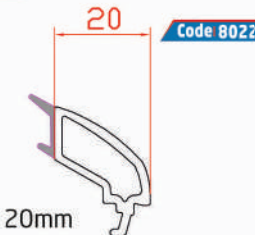

Code 6036

Outside Opening Door Sash Profile
Ouvrant à L'ouverture Intérieure Extérieure "PORTE"
بروفيل باب يفتح باتجاه الخارج

Support Profiles / Profilés Du Support/ بروفيلات معبادة

Code 8021

Single Glazing Bead Profile
Unique Parclose
بروفيل نافذة أحادية الزجاج