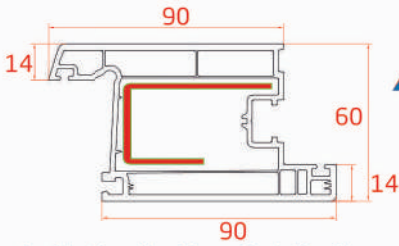

Code 5033

Mullion Profile
Traverse Profilé
بروفيل جناح متوسط على شكل T

Code 5034

Moving Mullion Profile
Mobile Traverse Profilé
بروفيل متوسط متحرك "تقابل الجناحين"

Code 6035

Inside Opening Door Sash Profile
Ouvrant à L'ouverture Intérieure "PORTE"
بروفيل باب يفتح باتجاه الداخل