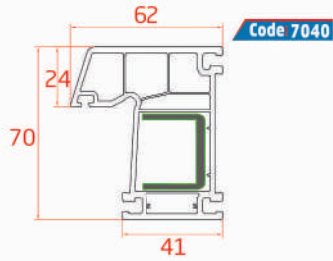

Frame Profile
Dormant Profilé
بروفيل الإطار