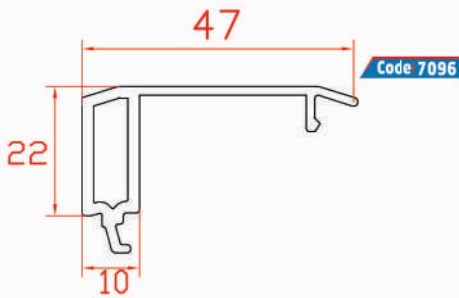

Sliding Frame Closure Profile
Dormant Couissant Fermeture Profilé
بروفيل إغلاق الإطار المنزلق