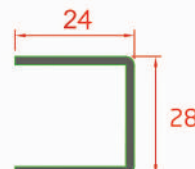

Wood Patterned Foil Coating Colors
Bois à Motifs Couleurs De Revêtement En Feuille
ألوان مغلفة برقائق الخشب المزخرف

Although the colors of the products it is close to the real color, but they may vary due printing.
Même si les couleurs des produits toui: près de Real couleur, mais elle peut varier en raison impression
ألوان المنتجات على الرغم من أنها قريبة من اللون الحقيقي إلا أنها قد تختلف بسبب الطباعة.