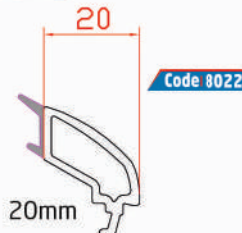

Double Glazing Bead Profile
Double Parclose
بروفيل نافذة للزجاج المزدوج