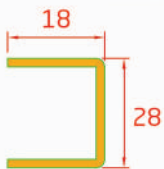

Details Of The Support Plate / Les Détails De La Plaque De Support / تفاصيل صفائح الدعم