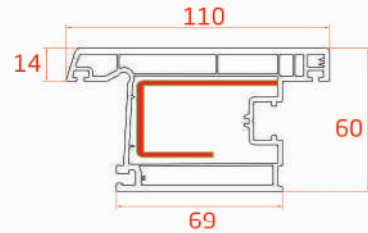

Code 5033

Mullion Profile
Traverse Profilé
بروفيل جناح متوسط على شكل T

Code 5034

Moving Mullion Profile
Mobile Traverse Profilé
بروفيل متوسط متحرك "تقابل الجناحين"

Code 6035

Inside Opening Door Sash Profile
Ouvrant à L'ouverture Intérieure "PORTE"
بروفيل باب يفتح باتجاه الداخل