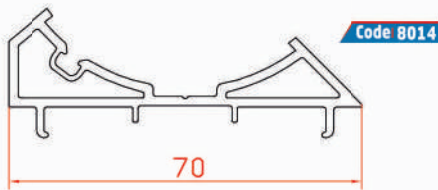

Rectangle Profile
Meneau d'angle 90° Profilé
بروفيل مربع بدوران ٩٠ درجة

Pipe Profile
Tube Profilé
بروفيل أنبوب الدوران بالزاوية

Angled Post Adapter Profile
Profilé Pour Liaison Angulaire
بروفيل دعم لأنبوب الدوران بالزاوية للسلسلة ٦٠