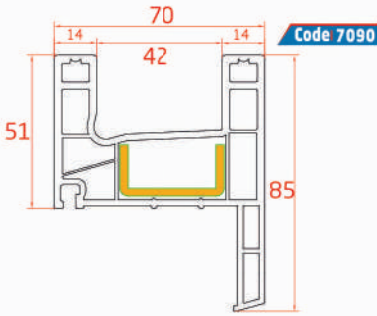

Renovation Sliding Frame Profile
Dormant Couissant Couvre Joint Profilé
بروفيل الإطار المنزلق مع حاجب