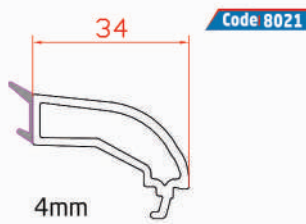

Support Profiles / Profilés Du Support/ بروفيلات معبادة

Code 8021

Single Glazing Bead Profile
Unique Parclose
بروفيل نافذة أحادية الزجاج