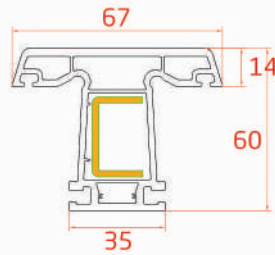

Code 5030

Frame Profile
Dormant Profilé
بروفيل الإطار

Code 5031

Renovation Frame Profile
Dormant Couvre Joint Profilé
بروفيل الإطار مع حاجب

Code 5032

Sash Profile
Ouvrant Profilé
بروفيل الجناح

Code 7042

Self Drainage Sash Profile
Aile Drainer (auto drainage sasha profil)
بروفيل الجناح مع المقطرة

Code 5033

Mullion Profile
Traverse Profilé
بروفيل جناح متوسط على شكل T

Code 5034

Moving Mullion Profile
Mobile Traverse Profilé
بروفيل متوسط متحرك "تقابل الجناحين"

Code 6035

Inside Opening Door Sash Profile
Ouvrant à L'ouverture Intérieure "PORTE"
بروفيل باب يفتح باتجاه الداخل