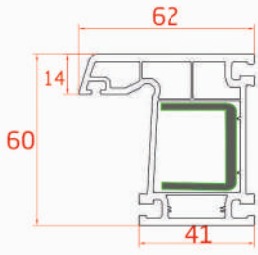

Code 6030

Code 6031

Code 6032

Code 6042

Code 6033

Code 6034

Code 6035

Code 6036

Support Profiles / Profilés Du Support/ بروفيلات معبادة

Code 8021

Code 8022

Code 8023

Details Of The Support Plate/ Les Détails De La Plaque De Support/ تفاصيل صفائح الدعم

Wood Patterned Foil Coating Colors
Bois à Motifs Couleurs De Revêtement En Feuille
ألوان مغلفة برقائق الخشب المزخرف

Although the colors of the products it is close to the real color, but they may vary due printing.
Même si les couleurs des produits toui: près de Real couleur, mais elle peut varier en raison impression
ألوان المنتجات على الرغم من أنها قريبة من اللون الحقيقي إلا أنها قد تختلف بسبب الطباعة.