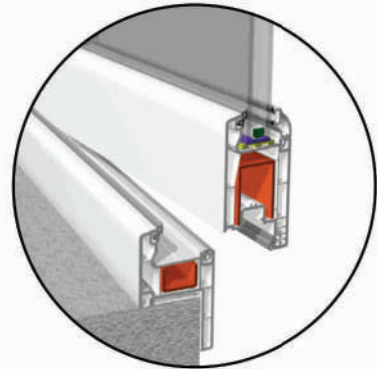

- 1 Kir tutmayan vektörel dış yüzey
- 2 (4+16+4) 24 mm, (4+12+4) 20 mm, 4 mm cam uygulanabilecek cam boşluğu ve çita sistemleri
- 3 Açılı vektörel, tek tırnaklı çita
- 4 Standartlara uygun ispanyolet yatağı
- 5 Kanat içi gizli conta
- 6 Kendinden gri conta
- 7 Yüksek mukavemetli, sıcak daldırma, galvanizli, çelik destek sacı
- 8 Su tahliyesini kolaylaştırıcı eğim
- 9 Yalıtım artıran 3 odacık
- 10 Tek tırnak çita yuvası