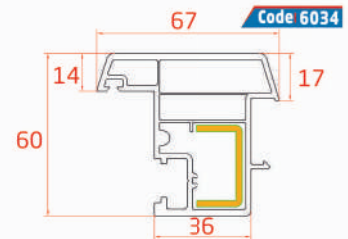

Frame Profile
Dormant Profilé
بروفيل الإطار

Renovation Frame Profile
Dormant Couvre Joint Profilé
بروفيل الإطار مع حاجب

Drained Sash Profile
Ouvrant Fenêtre Semi-Affleurant Profilé
بروفيل الجناح مع المقطرة

Sash Profile
Wing (profil de sasha)
بروفيل الجناح

Mullion Profile
Traverse Profilé
بروفيل متوسط على شكل T

Moving Mullion Profile
Mobile Traverse Profilé
بروفيل متوسط متحرك "تقابل الجناحين"

Inside Opening Door Sash Profile
Ouvrant à L'ouverture Intérieure "PORTE"
بروفيل باب يفتح باتجاه الداخل