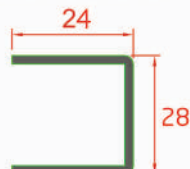

Details Of The Support Plate / Les Détails De La Plaque De Support / تفاصيل صفائح الدعم