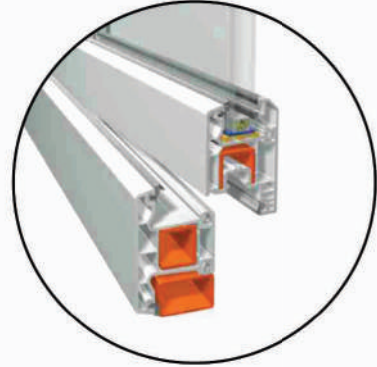

- 1 Kir tutmayan vektörel dış yüzey
- 2 (4+16+4) 24 mm, (4+12+4) 20 mm, 4 mm cam uygulanabilecek cam boşluğu ve çita sistemleri
- 3 Açılı vektörel, tek tırnaklı çita
- 4 Standartlara uygun ispanyolet yatağı
- 5 Kanat içi gizli conta
- 6 Kendinden gri conta
- 7 Yüksek mukavemetli, sıcak daldırma, galvanizli, çelik destek sacı
- 8 Su tahliyesini kolaylaştırıcı eğim
- 9 Yalıtım artıran 3 odacık
- 10 Tek tırnak çita yuvası