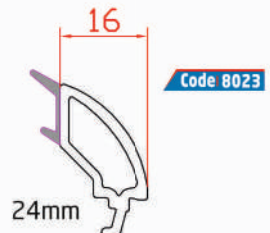

Double Glazing Bead Profile
Double Parclose
بروفيل نافذة للزجاج المزدوج