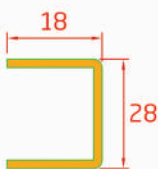

Details Of The Support Plate / Les Détails De La Plaque De Support / تفاصيل صفائح الدعم

Wood Patterned Foil Coating Colors

Bois à Motifs Couleurs De Revêtement En Feuille

ألوان معلقة برفائق الخشب المزخرف

Although the colors of the products it is close to the real color, but they may vary due printing. Même si les couleurs des produits tout près de Real couleur, mais elle peut varier en raison impression ألوان المنتجات على الرغم من أنها قريبة من اللون الحقيقي إلا أنها قد تختلف بسبب الطباعة.