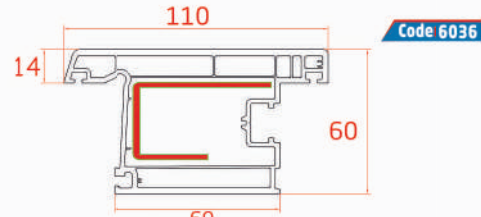

Code 6033

Mullion Profile
Traverse Profilé
بروفيل جناح متوسط على شكل T

Code 6034

Moving Mullion Profile
Mobile Traverse Profilé
بروفيل متوسط متحرك "تقابل الجناحين"

Code 6035

Inside Opening Door Sash Profile
Ouvrant à L'ouverture Intérieure "PORTE"
بروفيل باب يفتح باتجاه الداخل