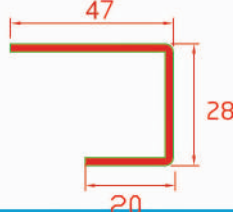

Details Of The Support Plate / Les Détails De La Plaque De Support / تفاصيل صفائح الدعم

Wood Patterned Foil Coating Colors

Bois à Motifs Couleurs De Revêtement En Feuille

ألوان مغلفة برفائق الخشب المرخرف

Although the colors of the products it is close to the real color, but they may vary due printing.
Même si les couleurs des produits tout près de Real couleur, mais elle peut varier en raison impression
ألوان المنتجات على الرغم من أنها قريبة من اللون الحقيقي إلا أنها قد تختلف بسبب الطباعة.