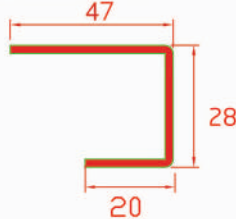

Details Of The Support Plate / Les Détails De La Plaque De Support / تفاصيل صفائح الدعم