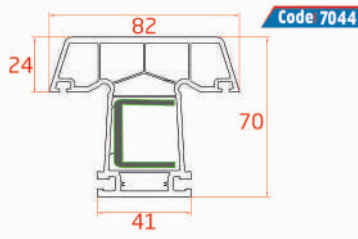

Frame Profile
Dormant Profilé
بروفيل الإطار

Renovation Frame Profile
Dormant Couvre Joint Profilé
بروفيل الإطار مع حاجب

Drained Sash Profile
Ouvrant Fenêtre Semi-Affleurant Profilé
بروفيل الجناح مع المقطرة

Sash Profile
Wing (profil de sasha)
بروفيل الجناح

Mullion Profile
Traverse Profilé
بروفيل متوسط على شكل T

Moving Mullion Profile
Mobile Traverse Profilé
بروفيل متوسط متحرك "تقابل الجناحين"

Inside Opening Door Sash Profile
Ouvrant à L'ouverture Intérieure "PORTE"
بروفيل باب يفتح باتجاه الداخل