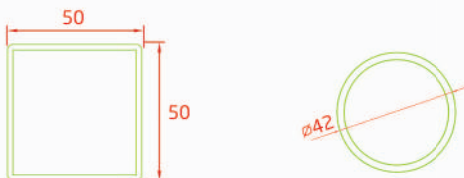

Details Of The Support Plate / Les Détails De La Plaque De Support / تفاصيل صفائح الدعم

Wood Patterned Foil Coating Colors

Bois à Motifs Coueurs De Revêtement En Feuille

ألوان مغلفة برفائق الخشب المزخرف

Although the colors of the products it is close to the real color, but they may vary due printing.
Même si les couleurs des produits tout près de Real couleur, mais elle peut varier en raison impression
ألوان المنتجات على الرغم من أنها قريبة من اللون الحقيقي إلا أنها قد تختلف بسبب الطباعة.