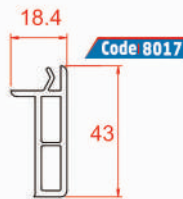

Support Piece Of PVC
Pièce D'appui PVC
بروفيل حاجب للإطار