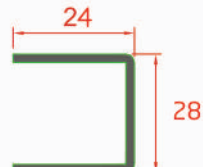

Details Of The Support Plate / Les Détails De La Plaque De Support / تفاصيل صفائح الدعم

Wood Patterned Foil Coating Colors

Bois à Motifs Couleurs De Revêtement En Feuille

ألوان مغلفة برفائق الخشب المرخرف

Although the colors of the products it is close to the real color, but they may vary due printing.
Même si les couleurs des produits tout près de Real couleur, mais elle peut varier en raison impression
ألوان المنتجات على الرغم من أنها قريبة من اللون الحقيقي إلا أنها قد تختلف بسبب الطباعة.