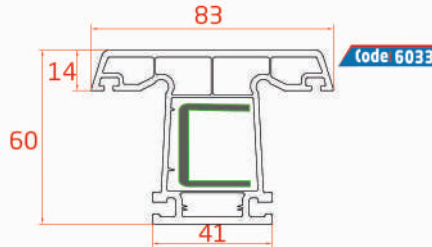

Code 6033

Mullion Profile
Traverse Profilé
بروفيل جناح متوسط على شكل T

Code 6034

Moving Mullion Profile
Mobile Traverse Profilé
بروفيل متوسط متحرك "تقابل الجناحين"

Code 6035

Inside Opening Door Sash Profile
Ouvrant à L'ouverture Intérieure "PORTE"
بروفيل باب يفتح باتجاه الداخل