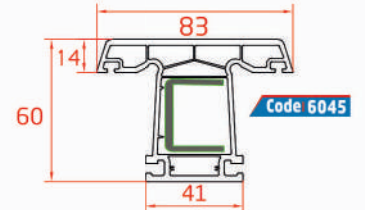

Moving Mullion Profile
Mobile Traverse Profilé
بروفيل متوسط متحرك "تقابل الجناحين"

Code 6045

Door Sash Mullion Profile
Traverse Profilé "PORTE"
بروفيل جناح متوسط على شكل T