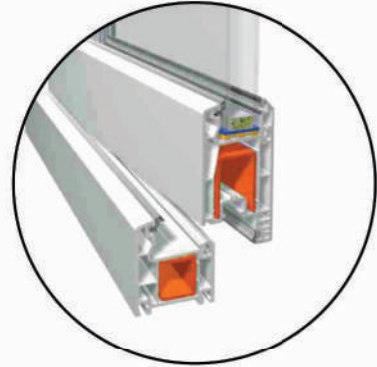

- 1 Kir tutmayan vektörel dış yüzey
- 2 (4+16+4) 24 mm, (4+12+4) 20 mm, 4 mm cam uygulanabilecek cam boşluğu ve çita sistemleri
- 3 Açılı vektörel, tek tırnaklı çita
- 4 Standartlara uygun ispanyolet yatağı
- 5 Kanat içi gizli conta
- 6 Kendinden gri conta
- 7 Yüksek mukavemetli, sıcak daldırma, galvanizli, çelik destek sacı
- 8 Su tahliyesini kolaylaştırıcı eğim
- 9 Yalıtım artıran 3 odacık
- 10 Tek tırnak çita yuvası