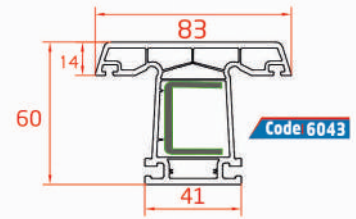

Sash Profile
Wing (profil de sasha)
بروفيل الجناح

Mullion Profile
Traverse Profilé
بروفيل متوسط على شكل T

Moving Mullion Profile
Mobile Traverse Profilé
بروفيل متوسط متحرك "تقابل الجناحين"

Inside Opening Door Sash Profile
Ouvrant à L'ouverture Intérieure "PORTE"
بروفيل باب يفتح باتجاه الداخل

Outside Opening Door Sash Profile
Ouvrant à L'ouverture Intérieure Extérieur "PORTE"
بروفيل باب يفتح باتجاه الخارج

Door Sash Mullion Profile
Traverse Profilé "PORTE"
بروفيل جناح متوسط على شكل T

Support Profiles / Profilés Du Support / بروفيئات معاضدة