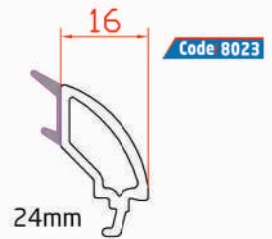

Double Glazing Bead Profile
Double Parclose
بروفييل نافذة للزجاج المزدوج