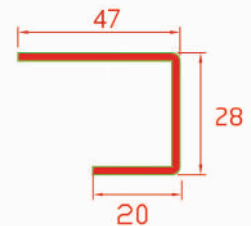

Wood Patterned Foil Coating Colors
Bois à Motifs Couleurs De Revêtement En Feuille
ألوان مغلفة برفقائق الخشب المزخرف

Although the colors of the products it is close to the real color, but they may vary due printing.
Même si les couleurs des produits tout près de Real couleur, mais elle peut varier en raison impression.
ألوان المنتجات على الرغم من أنها قريبة من اللون الحقيقي إلا أنها قد تختلف بسبب الطباعة.