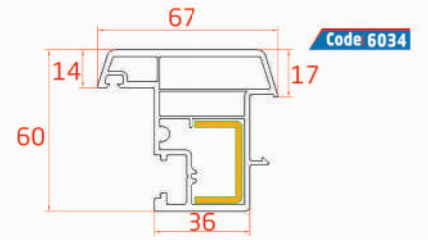

Sash Profile
Ouvrant Profilé
بروفيل الجناح

Code 5034