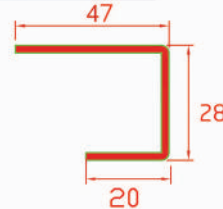

Details Of The Support Plate / Les Détails De La Plaque De Support / تفاصيل صفائح الدعم

Wood Patterned Foil Coating Colors
Bois à Motifs Couleurs De Revêtement En Feuille
ألوان مغلفة برفائق الخشب المرخرف

Although the colors of the products it is close to the real color, but they may vary due printing.
Même si les couleurs des produits tout près de Real couleur, mais elle peut varier en raison impression
ألوان المنتجات على الرغم من أنها قريبة من اللون الحقيقي إلا أنها قد تختلف بسبب الطباعة.