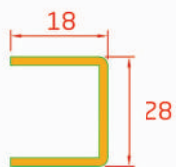

Details Of The Support Plate / Les Détails De La Plaque De Support / تفاصيل صفائح الدعم

Wood Patterned Foil Coating Colors

Bois à Motifs Couleurs De Revêtement En Feuille

ألوان مغلفة برفائق الخشب المرخرف

Although the colors of the products it is close to the real color, but they may vary due printing.
Même si les couleurs des produits tout près de Real couleur, mais elle peut varier en raison impression
ألوان المنتجات على الرغم من أنها قريبة من اللون الحقيقي إلا أنها قد تختلف بسبب الطباعة.