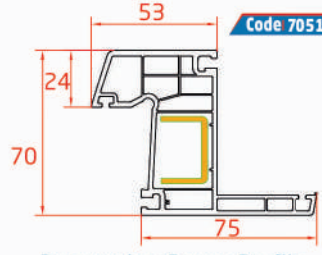

Code 7051

Renovation Frame Profile
Dormant Couvre Joint Profilé
بروفيل الإطار مع حاجب