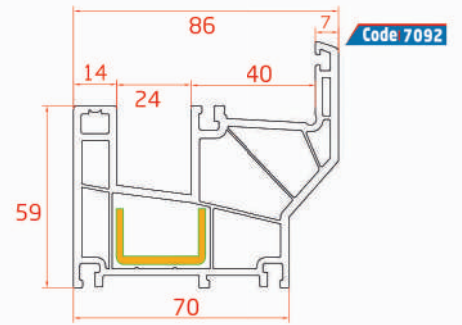

Single Sliding Frame Profile
Unique Dormant Couissant Profilé
بروفيل إطار منزلق "ثابت ومتحرك"