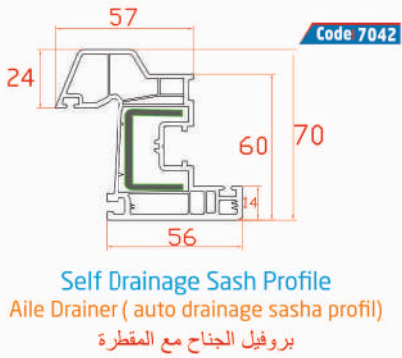

- 1 Kir tutmayan vektörel dış yüzey
- 2 (4+16+4) 24 mm, (4+12+4) 20 mm, 4 mm cam uygulanabilecek cam boşluğu ve çita sistemleri
- 3 Açılı vektörel, tek tırnaklı çita
- 4 Standartlara uygun ispanyolet yatağı
- 5 Kanat içi gizli conta
- 6 Kendinden gri conta
- 7 Yüksek mukavemetli, sıcak daldırma, galvanizli, çelik destek sacı
- 8 Su tahliyesini kolaylaştırıcı eğim
- 9 Yalıtım artıran 3 odacık
- 10 Tek tırnak çita yuvası