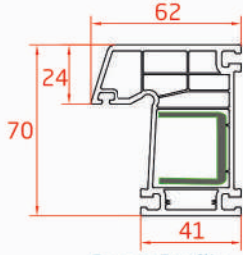

S - 70 - X5

Code 7050