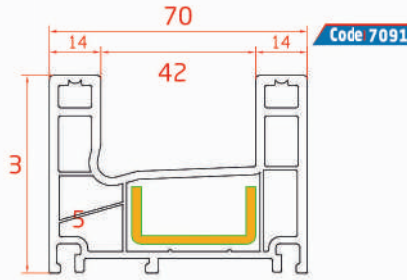

Sliding Frame Profile
Dormant Couissant Profilé
بروفيل الإطار المنزلق