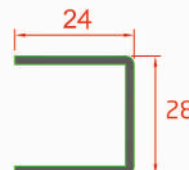

Wood Patterned Foil Coating Colors
Bois à Motifs Couleurs De Revêtement En Feuille
ألوان مغلفة برفقائق الخشب المزخرف

Although the colors of the products it is close to the real color, but they may vary due printing.
Même si les couleurs des produits tout près de Real couleur, mais elle peut varier en raison impression.
ألوان المنتجات على الرغم من أنها قريبة من اللون الحقيقي إلا أنها قد تختلف بسبب الطباعة.