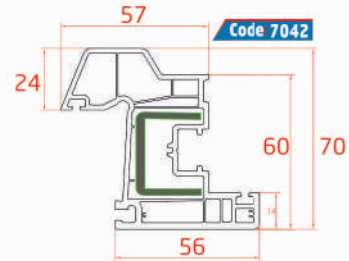

Drained Sash Profile
Ouvrant Fenêtre Semi-Affleurant Profilé
بروفيل الجناح مع المقطرة