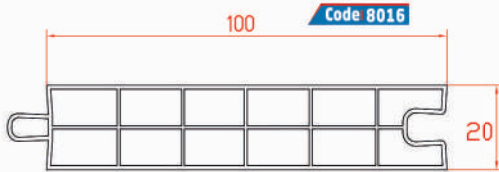

Rectangle Profile
Meneau d'angle 90° Profilé
بروفيل مربع بدوران ٩٠ درجة

Pipe Profile
Tube Profilé
بروفيل أنبوب الدوران بالزاوية

Angled Post Adapter Profile
Profilé Pour Liaison Angulaire
بروفيل دعم لأنبوب الدوران بالزاوية للسلسلة ٦٠

Angled Post Adapter Profile
Profilé Pour Liaison Angulaire
بروفيل دعم لأنبوب الدوران بالزاوية للسلسلة ٧٠

Angle PVC Profile
Cornière PVC
بروفيل دعامة

Wainscot Profile
Lambris Profilé
بروفيل لوح ثنائي التجويف "الطبقات"