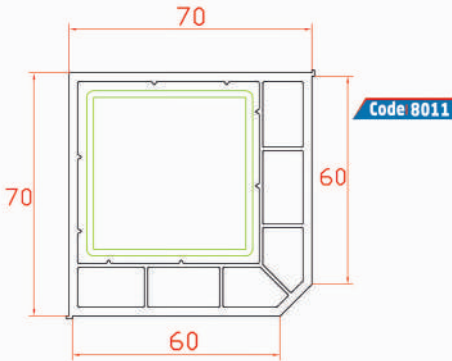

Rectangle Profile
Meneau d'angle 90° Profilé
بروفيل مربع بدوران ٩٠ درجة