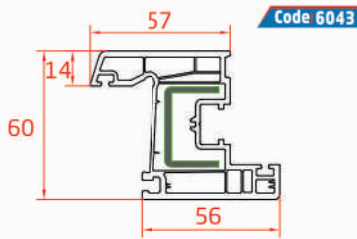

Sash Profile
Wing (profil de sasha)
بروفيل الجناح

Mullion Profile
Traverse Profilé
بروفيل متوسط على شكل T

Moving Mullion Profile
Mobile Traverse Profilé
بروفيل متوسط متحرك "تقابل الجناحين"

Inside Opening Door Sash Profile
Ouvrant à L'ouverture Intérieure "PORTE"
بروفيل باب يفتح باتجاه الداخل