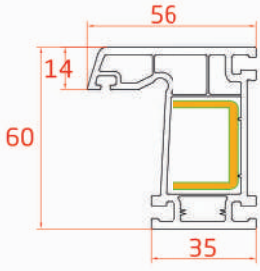

Code 5030

Code 5031

Code 5032

Code 7042

Code 5033

Code 5034

Code 6035

Code 6036

Support Profiles / Profilés Du Support/ بروفيلات مساندة

Code 8021

Code 8022

Code 8023

Details Of The Support Plate/ Les Détails De La Plaque De Support/ تفاصيل صناديق الدعم

Wood Patterned Foil Coating Colors
Bois à Motifs Couleurs De Revêtement En Feuille
ألوان مغلفة برفقائق الخشب المزخرف

Although the colors of the products it is close to the real color, but they may vary due printing.
Même si les couleurs des produits tout près de Real couleur, mais elle peut varier en raison impression.
ألوان المنتجات على الرغم من أنها قريبة من اللون الحقيقي إلا أنها قد تختلف بسبب الطباعة.