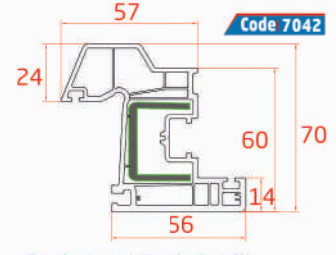

S - 70 - X5

Code 7050

Frame Profile
Dormant Profilé
بروفيل الإطار

Code 7051

Renovation Frame Profile
Dormant Couvre Joint Profilé
بروفيل الإطار مع حاجب

Code 7042

Drained Sash Profile
Ouvrant Fenêtre Semi-Affleurant Profilé
بروفيل الجناح مع المقطرة