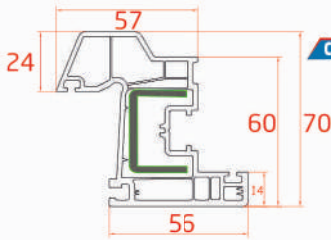

Frame Profile
Dormant Profilé
بروفيل الإطار

Code 6042