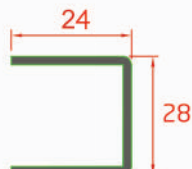

Details Of The Support Plate / Les Détails De La Plaque De Support / تفاصيل صفائح الدعم

Wood Patterned Foil Coating Colors

Bois à Motifs Couleurs De Revêtement En Feuille

ألوان معلقة برفائق الخشب المزخرف

Although the colors of the products it is close to the real color, but they may vary due printing. Même si les couleurs des produits tout près de Real couleur, mais elle peut varier en raison impression ألوان المنتجات على الرغم من أنها قريبة من اللون الحقيقي إلا أنها قد تختلف بسبب الطباعة.