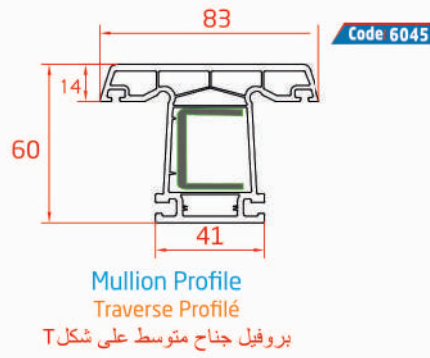

- 1 Kir tutmayan vektörel dış yüzey
- 2 (4+16+4) 24 mm, (4+12+4) 20 mm, 4 mm cam uygulanabilecek cam boşluğu ve çita sistemleri
- 3 Açılı vektörel, tek tırnaklı çita
- 4 Standartlara uygun ispanyolet yatağı
- 5 Kanat içi gizli conta
- 6 Kendinden gri conta
- 7 Yüksek mukavemetli, sıcak daldırma, galvanizli, çelik destek sacı
- 8 Su tahliyesini kolaylaştırıcı eğim
- 9 Yalıtım artıran 3 odacık
- 10 Tek tırnak çita yuvası