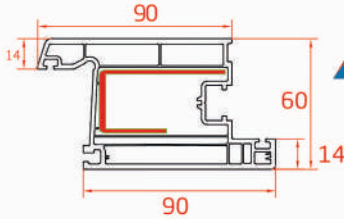

Code 7052

Mullion Profile
Traverse Profilé
بروفيل متوسط على شكل T

Code 6034

Moving Mullion Profile
Mobile Traverse Profilé
بروفيل متوسط متحرك "تقابل الجناحين"

Code 6044

Inside Opening Door Sash Profile
Ouvrant à L'ouverture Intérieure "PORTE"
بروفيل باب يفتح باتجاه الداخل