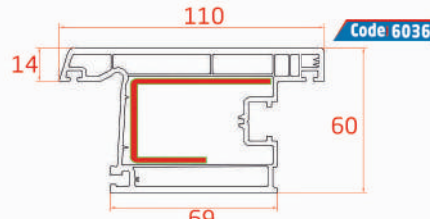

Sash Profile
Wing (profil de sasha)
بروفيل الجناح

Mullion Profile
Traverse Profilé
بروفيل متوسط على شكل T

Moving Mullion Profile
Mobile Traverse Profilé
بروفيل متوسط متحرك "تقابل الجناحين"

Inside Opening Door Sash Profile
Ouvrant à L'ouverture Intérieure "PORTE"
بروفيل باب يفتح باتجاه الداخل

Outside Opening Door Sash Profile
Ouvrant à L'ouverture Intérieure Extérieur "PORTE"
بروفيل باب يفتح باتجاه الخارج

Door Sash Mullion Profile
Traverse Profilé "PORTE"
بروفيل جناح متوسط على شكل T

Support Profiles / Profilés Du Support / بروفيئات معاضدة