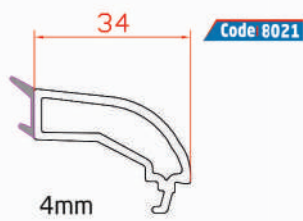

Support Profiles / Profilés Du Support / بروفييلات مساندة

Single Glazing Bead Profile
Unique Parclose
بروفييل نافذة أحادية الزجاج