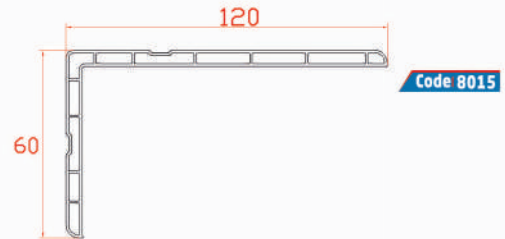

Rectangle Profile
Meneau d'angle 90° Profilé
بروفيل مربع بدوران ٩٠ درجة

Pipe Profile
Tube Profilé
بروفيل أنبوب الدوران بالزاوية

Angled Post Adapter Profile
Profilé Pour Liaison Angulaire
بروفيل دعم لأنبوب الدوران بالزاوية للسلسلة ٦٠

Angled Post Adapter Profile
Profilé Pour Liaison Angulaire
بروفيل دعم لأنبوب الدوران بالزاوية للسلسلة ٧٠

Angle PVC Profile
Cornière PVC
بروفيل دعامة

Wainscot Profile
Lambris Profilé
بروفيل لوح ثنائي التجويف "الطبقات"