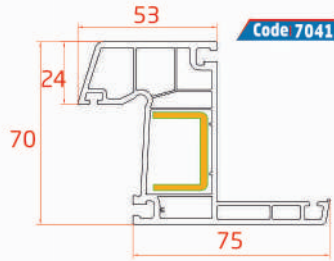

Renovation Frame Profile
Dormant Couvre Joint Profilé
بروفيل الإطار مع حاجب