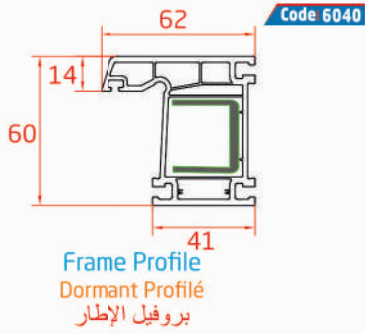

- 1 Kir tutmayan vektörel dış yüzey
- 2 (4+16+4) 24 mm, (4+12+4) 20 mm, 4 mm cam uygulanabilecek cam boşluğu ve çita sistemleri
- 3 Açılı vektörel, tek tırnaklı çita
- 4 Standartlara uygun ispanyolet yatağı
- 5 Kanat içi gizli conta
- 6 Kendinden gri conta
- 7 Yüksek mukavemetli, sıcak daldırma, galvanizli, çelik destek sacı
- 8 Su tahliyesini kolaylaştırıcı eğim
- 9 Yalıtım artıran 3 odacık
- 10 Tek tırnak çita yuvası