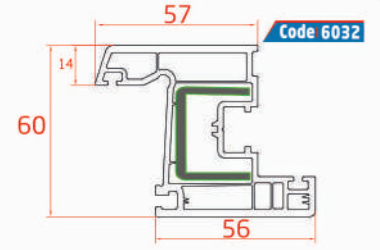

Code 6030

Code 6031

Code 6032

Code 6042

Code 6033

Code 6034

Code 6035

Code 6036

Support Profiles / Profilés Du Support/ بروفيلات معبادة

Code 8021

Code 8022

Code 8023

Details Of The Support Plate/ Les Détails De La Plaque De Support/ تفاصيل صفائح الدعم

Wood Patterned Foil Coating Colors
Bois à Motifs Couleurs De Revêtement En Feuille
ألوان مغلفة برقائق الخشب المزخرف

Although the colors of the products it is close to the real color, but they may vary due printing.
Même si les couleurs des produits toui: près de Real couleur, mais elle peut varier en raison impression
ألوان المنتجات على الرغم من أنها قريبة من اللون الحقيقي إلا أنها قد تختلف بسبب الطباعة.