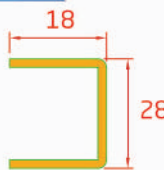

Wood Patterned Foil Coating Colors
Bois à Motifs Couleurs De Revêtement En Feuille
ألوان مغلفة برفقائق الخشب المزخرف

Although the colors of the products it is close to the real color, but they may vary due printing.
Même si les couleurs des produits tout près de Real couleur, mais elle peut varier en raison impression.
ألوان المنتجات على الرغم من أنها قريبة من اللون الحقيقي إلا أنها قد تختلف بسبب الطباعة.