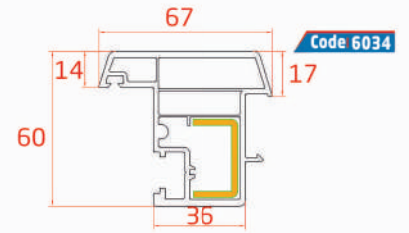

Sash Profile
Ouvrant Profilé
بروفيل الجناح

Code 6034

Moving Mullion Profile
Mobile Traverse Profilé
بروفيل متوسط متحرك "تقابل الجناحين"