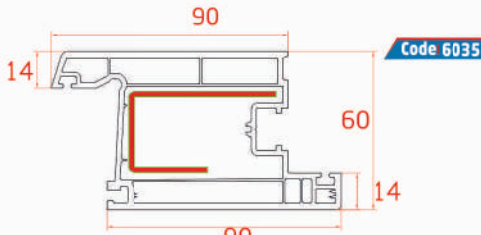

Code 6033

Mullion Profile
Traverse Profilé
بروفيل جناح متوسط على شكل T

Code 6034

Moving Mullion Profile
Mobile Traverse Profilé
بروفيل متوسط متحرك "تقابل الجناحين"

Code 6035

Inside Opening Door Sash Profile
Ouvrant à L'ouverture Intérieure "PORTE"
بروفيل باب يفتح باتجاه الداخل