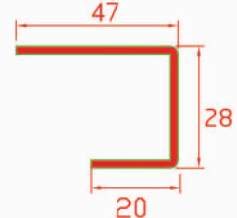

Wood Patterned Foil Coating Colors
Bois à Motifs Couleurs De Revêtement En Feuille
ألوان مغلفة برقائق الخشب المزخرف

Although the colors of the products it is close to the real color, but they may vary due printing.
Même si les couleurs des produits toui: près de Real couleur, mais elle peut varier en raison impression
ألوان المنتجات على الرغم من أنها قريبة من اللون الحقيقي إلا أنها قد تختلف بسبب الطباعة.