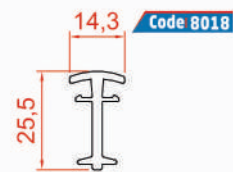

Rail Covering Profile
Rail Profilé De Recouvrement
بروفيل إغلاق الإطار

Coupling Profile
Couplage Profilé
بروفيل ربط الإطارات ببعضها