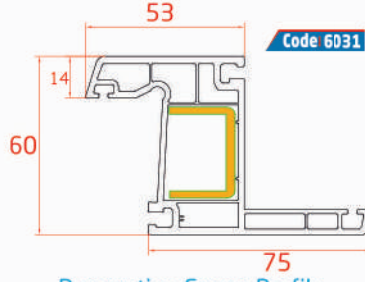

Double Glazing Bead Profile
 Double Parclose
 بروفييل نافذة للزجاج المزدوج

Details Of The Support Plate / Les Détails De La Plaque De Support / تفاصيل صفائح الدعم

Code 6030

Frame Profile
Dormant Profilé
بروفيل الإطار