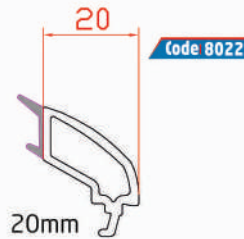

Double Glazing Bead Profile
Double Parclose
بروفييل نافذة للزجاج المزدوج