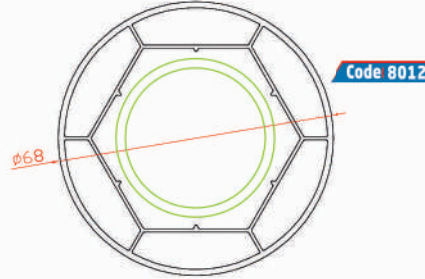

Pipe Profile
Tube Profilé
بروفيل أنبوب الدوران بالزاوية