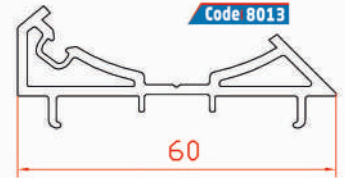

Angled Post Adapter Profile
Profilé Pour Liaison Angulaire
بروفيل دعم لأنبوب الدوران بالزاوية للسلسلة ٦٠