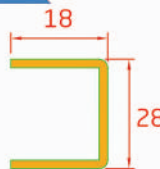

Wood Patterned Foil Coating Colors
Bois à Motifs Couleurs De Revêtement En Feuille
ألوان مغلفة برقائق الخشب المزخرف

Although the colors of the products it is close to the real color, but they may vary due printing.
Même si les couleurs des produits toui: près de Real couleur, mais elle peut varier en raison impression
ألوان المنتجات على الرغم من أنها قريبة من اللون الحقيقي إلا أنها قد تختلف بسبب الطباعة.