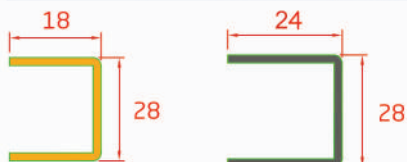

Details Of The Support Plate / Les Détails De La Plaque De Support / تفاصيل صفائح الدعم

Wood Patterned Foil Coating Colors
Bois à Motifs Couleurs De Revêtement En Feuille
ألوان مغلفة برفائق الخشب المرخرف

Although the colors of the products it is close to the real color, but they may vary due printing.
Même si les couleurs des produits tout près de Real couleur, mais elle peut varier en raison impression
ألوان المنتجات على الرغم من أنها قريبة من اللون الحقيقي إلا أنها قد تختلف بسبب الطباعة.