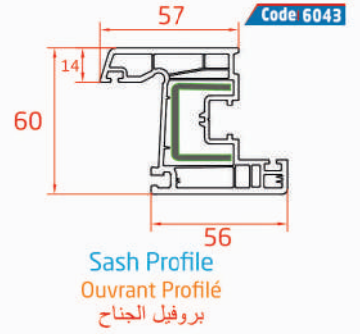

- 1 Kir tutmayan vektörel dış yüzey
- 2 (4+16+4) 24 mm, (4+12+4) 20 mm, 4 mm cam uygulanabilecek cam boşluğu ve çita sistemleri
- 3 Açılı vektörel, tek tırnaklı çita
- 4 Standartlara uygun ispanyolet yatağı
- 5 Kanat içi gizli conta
- 6 Kendinden gri conta
- 7 Yüksek mukavemetli, sıcak daldırma, galvanizli, çelik destek sacı
- 8 Su tahliyesini kolaylaştırıcı eğim
- 9 Yalıtım artıran 3 odacık
- 10 Tek tırnak çita yuvası