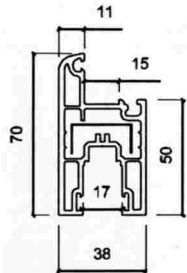

PERFIL HOJA PROYECTANTE

Cod : 411380120
Valor \$ 16.149

LINEA 380-12

PERFIL ESQUINERO 45°

Cod : 411380130
Valor \$ 11.758

LINEA 380-13

PERFIL PILAR 90°

Cod : 411380140
Valor \$ 14.449

LINEA 380-14

PERFIL HOJA DE PUERTA

Cod : 411380150
Valor \$ 18.841

LINEA 380-15

Línea Europea

Perfil 380

Medidas

TEH 380-1

Perfil 380

Especificaciones Técnicas

Descripción LINEA 380	Tipo de Ventana	Máximo		Mínimo		Observación			Descuentos	
		Ancho	Alto	Ancho	Alto					
	Fija	2200	2200	300	300	Marco	TEH 380-1	38x70	Ancho	A
	Corredera 2HM	2600	2000	800	600	Marco Hoja	TEH 380-5	60x53	Ancho	A
	Corredera 1HM	2600	2000	800	600		TEH 380-1	38x70	Medida de Hoja	A/2-9
	Abatir Int. 2 hojas	1600	1800	800	800	Marco Hoja Barra T	TEH 380-10	38x70	Medida de Hoja	A
							TEH 380-2A	38x73		
	Abatir Int. 1 hoja	800	1800	400	400	Marco Hoja	TEH 380-1	38x70	Medida de Hoja	A
							TEH 380-2A	38x73		
	Abatir Ext. 1 hoja	800	1800	400	400	Marco Hoja	TEH 380-10	38x70	Medida de Hoja	A
							TEH 380-12	38x70		
	Proyectante	1000	1400	400	400	Marco Hoja	TEH 380-10	38x70	Medida de Hoja	A
							TEH 380-12	38x73		
	Oscilobatiente	850	2050	450	750	Marco Hoja	TEH 380-10	38x70	Medida de Hoja	A
							TEH 380-12	38x73		
	Fija Abatir Int. 2H	1600	1800	800	800	Marco Hoja Barra T	TEH 380-1	38x70	Medida de Hoja abat.	A
							TEH 380-2A	38x73		
	Abatir Ext. fija 2H	1600	1800	800	800	Marco Hoja Barra T	TEH 380-3	38x79	Med. de vidrio H-abat.	H-84
							TEH 380-1	38x70	Med. de Vidrio V	A-a (fija eje) 171 50
	Abatir Ext. fija 2H	1600	1800	800	800	Marco Hoja Barra T	TEH 380-1	38x70	Med. de vidrio H-fija	a (fija eje) 8150
							TEH 380-2A	38x73	Med. de Vidrio V-fija	H-112
	Abatir Ext. fija 2H	1600	1800	800	800	Marco Hoja Barra T	TEH 380-3	38x79	Med. de Vidrio V-fija	H-112
							TEH 380-1	38x70		