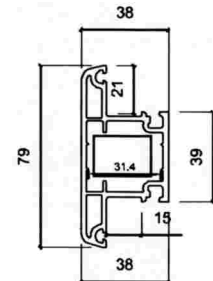

TEH 380-7

TEH 380-3