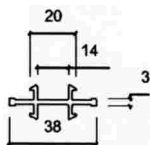

Línea Europea

Perfil 380

Medidas

TEH 380-5

TEH 380-6

TEH 380-8

TEH 380-9