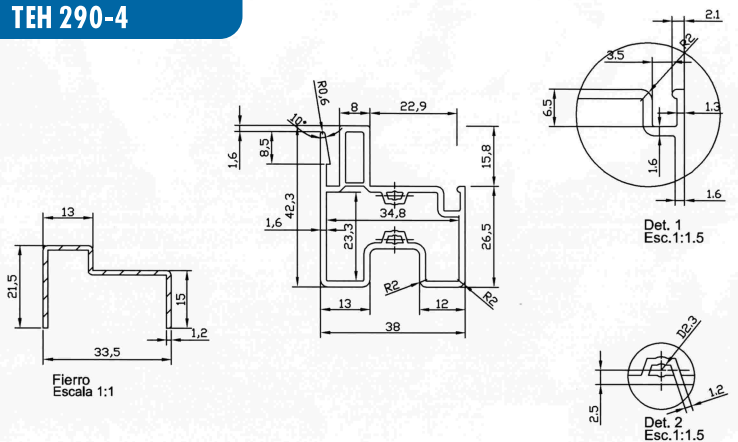

Línea Americana

Perfil 290

Medidas

**MARCO
TEH 290-1**

**HOJA CORREDERA
TEH 290-2**

**TRASLAPO MOVIL
TEH 290-3**

**JUNQUILLO
TEH 290-5**

**TOPE
TEH 290-6**

**TRASLAPO FIJO
TEH 290-4**

Línea Americana

Perfil 290

Especificaciones Técnicas

Descripción	Tipo de Ventana	Máximo		Mínimo		Denominación ACAD	Observación		Descuentos	
		Ancho	Alto	Ancho	Alto					
	Fija	2300	1500	400	400	Fija	Marco	TEH 290-1 74x62	Ancho A Med. de Hoja A Med. del Cristal A-39	
	XOX	2700	1500	400	400	Corre 1HM	Marco	TEH 290-1 74x62	Ancho A Med. de Hoja MC A/2-0,08 Med. hoja vertical H-47,65 Fija Movil Med. del cristal A/2-33,27 Fija Med. del cristal H-44,45 Fija Med. del cristal A/2-57,23 Movil Med. del Cristal H-104,8 Movil	
	1HM	1800	1500	400	400		Hoja Hoja V Hoja V	TEH 290-2 29x41,20 TEH 290-3 39,6x42,30 TEH 290-6 38x42,30		
	Guillotina	1100	1500	400	600	Guillotina 1HM	Marco	TEH 290-1 74x35	Ancho A Traslapo Fijo A-31,75 Traslapo Movil H-47,65 Peinazo A-47,65 Pierna H12/2-0,08	
							Peinazo HO	TEH 290-3 38x73		
							Alf. Hoj	TEH 290-2 39,60x25,4		
							Piernas	TEH 290-GUI		
	Celosia	600	600	300	300	Celosia 2 Aspas	Marco	TEH 290-1 74x35	Ancho A	