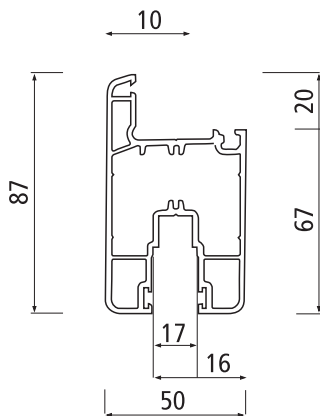

PERFIL HOJA CORREDERA

Cod : 411500200
Valor $ 15.721

LINEA 500-2