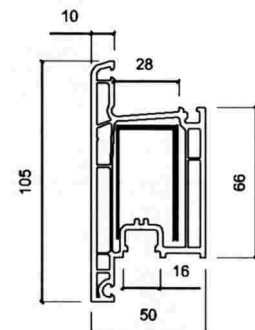

Línea Europea

Perfil 380

Medidas

TEH 380-5

TEH 380-6

TEH 380-8

TEH 380-9

TEH 380-15