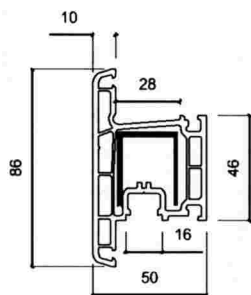

Línea Europea

Perfil 380

Medidas

TEH 380-5

TEH 380-6

TEH 380-8

TEH 380-9

TEH 380-12