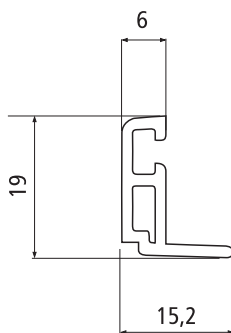

JUNQUILLO DVH

Cod : 411350400
Valor $ 1.558

TEH 350/4