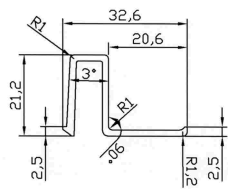

Línea Americana

Perfil 290

Medidas

**MARCO
TEH 290-1**

**HOJA CORREDERA
TEH 290-2**

**TRASLAPO MOVIL
TEH 290-3**

**JUNQUILLO
TEH 290-5**

**TOPE
TEH 290-6**

**TRASLAPO FIJO
TEH 290-4**

Línea Americana

Perfil 290

Especificaciones Técnicas

Descripción	Tipo de Ventana	Máximo		Mínimo		Denominación ACAD	Observación		Descuentos	
		Ancho	Alto	Ancho	Alto					
	Fija	2300	1500	400	400	Fija	Marco	TEH 290-1 74x62	Ancho A Med. de Hoja A Med. del Cristal A-39	
	XOX	2700	1500	400	400	Corre 1HM	Marco	TEH 290-1 74x62	Ancho A Med. de Hoja MC A/2-0,08 Med. hoja vertical H-47,65 Fija Movil Med. del cristal A/2-33,27 Fija Med. del cristal H-44,45 Fija Med. del cristal A/2-57,23 Movil Med. del Cristal H-104,8 Movil	
	1HM	1800	1500	400	400		Hoja Hoja V Hoja V	TEH 290-2 29x41,20 TEH 290-3 39,6x42,30 TEH 290-6 38x42,30		
	Guillotina	1100	1500	400	600	Guillotina 1HM	Marco	TEH 290-1 74x35	Ancho A Traslapo Fijo A-31,75 Traslapo Movil H-47,65 Peinazo A-47,65 Pierna H12/2-0,08	
							Peinazo HO	TEH 290-3 38x73		
							Alf. Hoj	TEH 290-2 39,60x25,4		
							Piernas	TEH 290-GUI		
	Celosia	600	600	300	300	Celosia 2 Aspas	Marco	TEH 290-1 74x35	Ancho A	