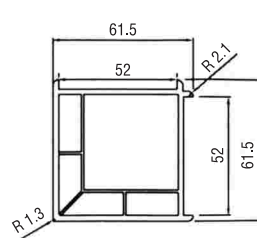

Línea Europea

Perfil 380

Medidas

TEH 380-5

TEH 380-6

TEH 380-8

TEH 380-9

TEH 380-14