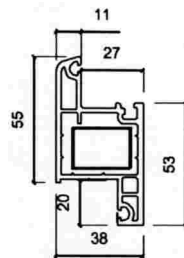

Línea Europea

Perfil 380

Medidas

TEH 380-2

TEH 380-5

TEH 380-6

TEH 380-8

TEH 380-9