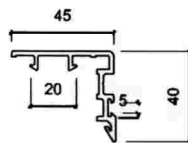

Línea Europea

Perfil 380

Medidas

TEH 380-5

TEH 380-6

TEH 380-8

TEH 380-9