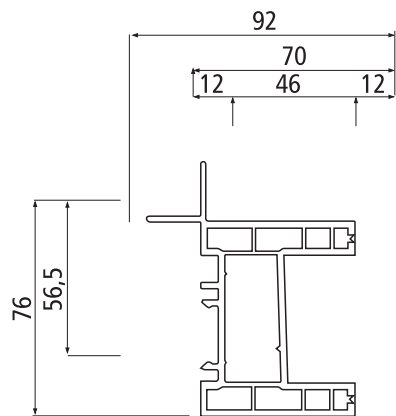

Perfil 380

Especificaciones Técnicas

Descripción LINEA 380	Tipo de Ventana	Máximo		Mínimo		Observación			Descuentos	
		Ancho	Alto	Ancho	Alto					
	Fija	2200	2200	300	300	Marco	TEH 380-1	38x70	Ancho	A
	Corredera 2HM	2600	2000	800	600	Marco Hoja	TEH 380-5	60x53	Ancho	A
	Corredera 1HM	2600	2000	800	600		TEH 380-1	38x70	Medida de Hoja	A/2-9
	Abatir Int. 2 hojas	1600	1800	800	800	Marco Hoja Barra T	TEH 380-10	38x70	Medida de Hoja	A
							TEH 380-2A	38x73		
	Abatir Int. 1 hoja	800	1800	400	400	Marco Hoja	TEH 380-1	38x70	Medida de Hoja	A
							TEH 380-2A	38x73		
	Abatir Ext. 1 hoja	800	1800	400	400	Marco Hoja	TEH 380-10	38x70	Medida de Hoja	A
							TEH 380-12	38x70		
	Proyectante	1000	1400	400	400	Marco Hoja	TEH 380-10	38x70	Medida de Hoja	A
							TEH 380-12	38x73		
	Oscilobatiente	850	2050	450	750	Marco Hoja	TEH 380-10	38x70	Medida de Hoja	A
							TEH 380-12	38x73		
	Fija Abatir Int. 2H	1600	1800	800	800	Marco Hoja Barra T	TEH 380-1	38x70	Medida de Hoja abat.	A
							TEH 380-2A	38x73		
	Abatir Ext. fija 2H	1600	1800	800	800	Marco Hoja Barra T	TEH 380-3	38x79	Med. de vidrio H-abat.	H-84
							TEH 380-1	38x70	Med. de Vidrio V	A-a (fija eje) 171 50
	Abatir Ext. fija 2H	1600	1800	800	800	Marco Hoja Barra T	TEH 380-1	38x70	Med. de vidrio H-fija	a (fija eje) 8150
							TEH 380-2A	38x73	Med. de Vidrio V-fija	H-112
	Abatir Ext. fija 2H	1600	1800	800	800	Marco Hoja Barra T	TEH 380-3	38x79	Med. de Vidrio V-fija	H-112
							TEH 380-1	38x70		

Projectante

900 x 900 máx
400 x 400 mín

Línea Europea

Perfil 500 Blanco

Puertas Ventanas correderas 1 y 2 hojas.

PERFIL MARCO PUERTAS

Cod : 411500100
Valor \$ 17.846

LINEA 500-1