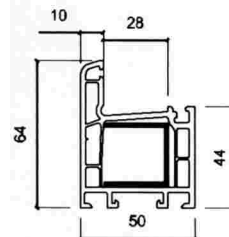

TEH 380-6

TEH 380-8

TEH 380-9

TEH 380-10