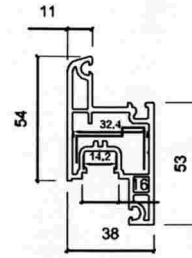

Línea Europea

Perfil 380

Medidas

TEH 380-2a

TEH 380-5

TEH 380-6

TEH 380-8

TEH 380-9