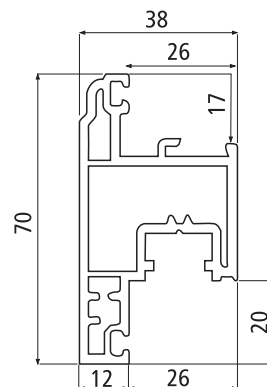

PROYECTANTES Y ABATIR

Cod : 411350200
Valor $ 11.758

TEH 350/2