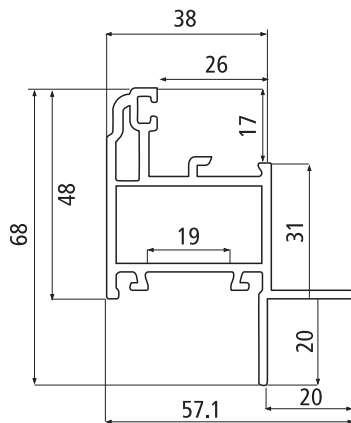

Línea Europea

Línea 350 Blanco

Abatir / Projectante

PUERTA

Cod : 411350100
Valor $ 9.916

TEH 350/1