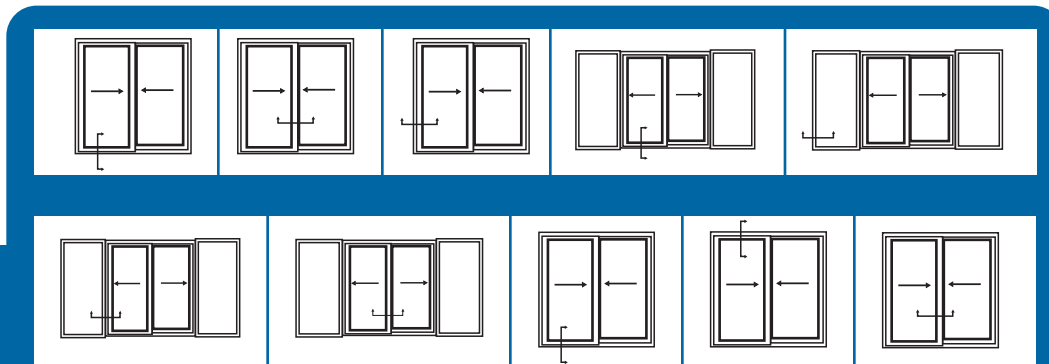

- Corredera 1 - 2 HM. Máx.: Ancho: 3900 Alto: 2500
- XOX Máx.: Ancho: 5000 Alto: 2500