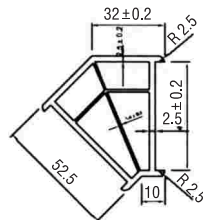

Línea Europea

Perfil 380

Medidas

TEH 380-5

TEH 380-6

TEH 380-8

TEH 380-9

TEH 380-13