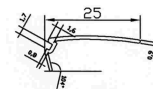

Línea Americana

Perfil 290

Medidas

**MARCO
TEH 290-1**

**HOJA CORREDERA
TEH 290-2**

**TRASLAPO MOVIL
TEH 290-3**

**JUNQUILLO
TEH 290-5**

**TOPE
TEH 290-6**

**TRASLAPO FIJO
TEH 290-4**

Línea Americana

Perfil 290

Especificaciones Técnicas

Descripción	Tipo de Ventana	Máximo		Mínimo		Denominación ACAD	Observación		Descuentos	
		Ancho	Alto	Ancho	Alto					
	Fija	2300	1500	400	400	Fija	Marco	TEH 290-1 74x62	Ancho A Med. de Hoja A Med. del Cristal A-39	
	XOX	2700	1500	400	400	Corre 1HM	Marco	TEH 290-1 74x62	Ancho A Med. de Hoja MC A/2-0,08 Med. hoja vertical H-47,65 Fija Movil Med. del cristal A/2-33,27 Fija Med. del cristal H-44,45 Fija Med. del cristal A/2-57,23 Movil Med. del Cristal H-104,8 Movil	
	1HM	1800	1500	400	400		Hoja Hoja V Hoja V	TEH 290-2 29x41,20 TEH 290-3 39,6x42,30 TEH 290-6 38x42,30		
	Guillotina	1100	1500	400	600	Guillotina 1HM	Marco	TEH 290-1 74x35	Ancho A Traslapo Fijo A-31,75 Traslapo Movil H-47,65 Peinazo A-47,65 Pierna H12/2-0,08	
							Peinazo HO	TEH 290-3 38x73		
							Alf. Hoj	TEH 290-2 39,60x25,4		
							Piernas	TEH 290-GUI		
	Celosia	600	600	300	300	Celosia 2 Aspas	Marco	TEH 290-1 74x35	Ancho A	