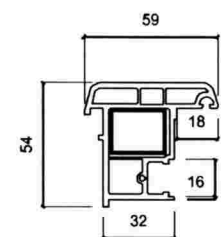

Línea Europea

Perfil 380

Medidas

TEH 380-5

TEH 380-6

TEH 380-8

TEH 380-9

TEH 380-11