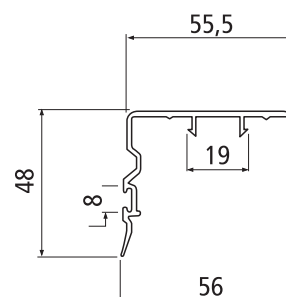

PERFIL HOJA CORREDERA

Cod : 411500200
Valor \$ 15.721

LINEA 500-2

PERFIL LISTON DE OBTURACION

Cod : 411500300
Valor \$ 3.824

LINEA 500-3

PERFIL JUNQUILLO CRISTAL SIMPLE

Cod : 411500400
Valor \$ 3.399