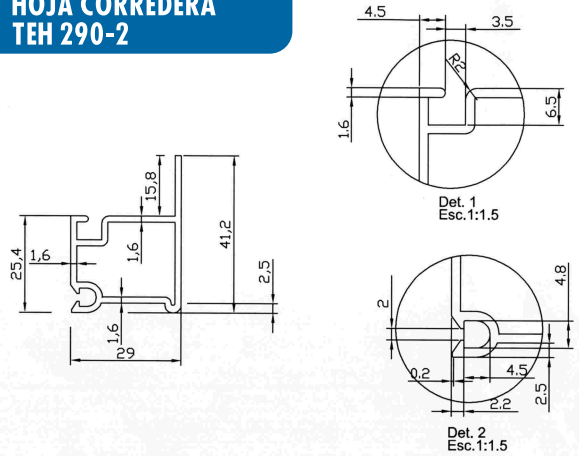

Línea Americana

Perfil 290

Medidas

**MARCO
TEH 290-1**

**HOJA CORREDERA
TEH 290-2**

**TRASLAPO MOVIL
TEH 290-3**

**JUNQUILLO
TEH 290-5**

**TOPE
TEH 290-6**

**TRASLAPO FIJO
TEH 290-4**

Línea Americana

Perfil 290

Especificaciones Técnicas

Descripción	Tipo de Ventana	Máximo		Mínimo		Denominación ACAD	Observación		Descuentos	
		Ancho	Alto	Ancho	Alto					
	Fija	2300	1500	400	400	Fija	Marco	TEH 290-1 74x62	Ancho A Med. de Hoja A Med. del Cristal A-39	
	XOX	2700	1500	400	400	Corre 1HM	Marco	TEH 290-1 74x62	Ancho A Med. de Hoja MC A/2-0,08 Med. hoja vertical H-47,65 Fija Movil Med. del cristal A/2-33,27 Fija Med. del cristal H-44,45 Fija Med. del cristal A/2-57,23 Movil Med. del Cristal H-104,8 Movil	
	1HM	1800	1500	400	400		Hoja Hoja V Hoja V	TEH 290-2 29x41,20 TEH 290-3 39,6x42,30 TEH 290-6 38x42,30		
	Guillotina	1100	1500	400	600	Guillotina 1HM	Marco	TEH 290-1 74x35	Ancho A Traslapo Fijo A-31,75 Traslapo Movil H-47,65 Peinazo A-47,65 Pierna H12/2-0,08	
							Peinazo HO	TEH 290-3 38x73		
							Alf. Hoj	TEH 290-2 39,60x25,4		
							Piernas	TEH 290-GUI		
	Celosia	600	600	300	300	Celosia 2 Aspas	Marco	TEH 290-1 74x35	Ancho A	