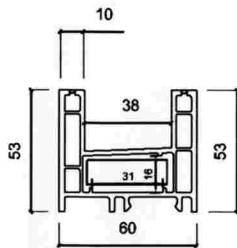

Línea Europea

Perfil 380

Medidas

TEH 380-4

TEH 380-5

TEH 380-6

TEH 380-8

TEH 380-9